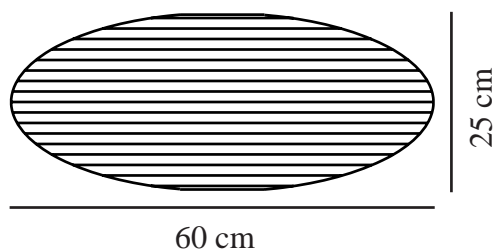

VILLO 60 | [LAMP SHADE] | BRUN

2213253218

nordlux®

Maximal lampeffekt (W): 15
Parallellkoppling: False

Primärt material: Papper
Sekundärt material: Metall
Färg: Brun

Höjd (cm): 24

Skärmdiameter (cm): 60
Längd (cm): 60
Montera direkt i isoleringen: False

EAN: 5704924016332
TUN: 2333884
Artikelnummer: 2213253218
Antal per kolla: 12
Säljförpackning höjd (cm): 0.5

Säljförpackning bredd cm: 62
Säljförpackning djup (cm): 63
Säljförpackning volym m³: 0.002
Productens nettovikt (kg): 0.165