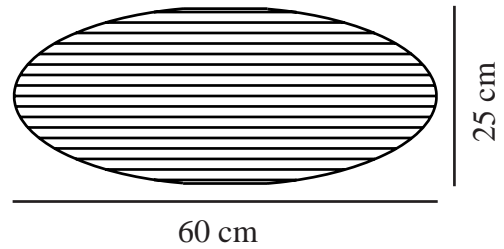

VILLO 60 | [LAMP SHADE] | [DUSTY GREEN]

2213253223

nordlux®

Maximale Lampenleistung (W): 15
Parallelschaltung: False

Hauptmaterial: Papier
Sekundärmaterial: Metall

Höhe (cm): 24

Schirmdurchmesser (cm): 60
Länge (cm): 60
Direkt in die Isolierung montieren:
False

EAN: 5704924016363
TUN: 2333886
Artikelnummer: 2213253223
Stück pro Hauptkarton: 12
Verkaufsbox Höhe (cm): 0.5

Verkaufsbox Breite (cm): 62
Verkaufsbox Tiefe (cm): 63
Verkaufsbox Volumen m³: 0.002
Produkt Nettogewicht (kg): 0.165