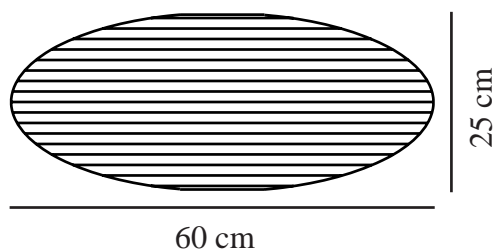

# VILLO 60 | LAMPESKÆRM | STØVET GRØN

2213253223

nordlux®

Maksimal pæreeffekt (W): 15  
Parallelforbindelse: False

Primært materiale: Papir  
Sekundært materiale: Metal  
Farve: Støvet grøn

Højde (cm): 24  
Skærm diameter (cm): 60  
Længde (cm): 60  
Monteres direkte i isolering: False

EAN-nummer: 5704924016363  
TUN: 2333886  
Varenummer: 2213253223

Stk. pr. master-kasse: 12  
Salgskasse, højde (cm): 0.5  
Salgskasse, bredde (cm): 62  
Salgskasse, dybde (cm): 63  
Salgskasse, volumen (m<sup>3</sup>): 0.002  
Nettovægt af produkt (kg): 0.165