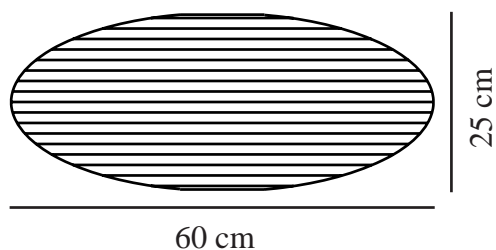

# VILLO 60 | [LAMP SHADE] | [DUSTY GREEN]

2213253223

nordlux®

Puissance maximale de l'ampoule (W): 15  
Connexion parallèle: False

Matière première: Papier  
Matériau secondaire: Métal

Hauteur (cm): 24

Diamètre de l'abat-jour (cm): 60  
Longueur (cm): 60  
Installation directement dans l'isolant: False

EAN: 5704924016363  
TUN: 2333886  
Numéro d'article: 2213253223  
Pièces par unité d'emballage: 12  
Hauteur de la boîte de vente (cm): 0.5  
Largeur de la boîte de vente (cm): 62

Profondeur de la boîte de vente (cm): 63  
Volume de la boîte de vente m<sup>3</sup>: 0.002  
Poids net du produit (kg): 0.165