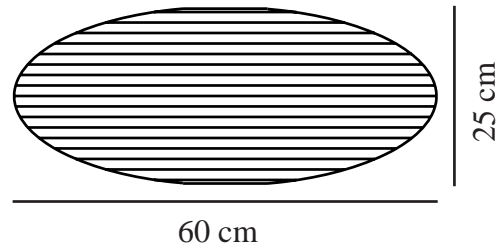

VILLO 60 | [LAMP SHADE] | [DUSTY GREEN]

2213253223

nordlux®

Maximaal lampvermogen (W): 15
Parallele verbinding: False

Primair materiaal: Papier
Secundair materiaal: Metaal

Hoogte (cm): 24
Diameter kap (cm): 60
Lengte (cm): 60
Direct in isolatie monteren: False

EAN: 5704924016363
TUN: 2333886
Artikelnummer: 2213253223

Stuks per masterdoos: 12
Hoogte verkoopdoos (cm): 0.5
Breedte verkoopdoos (cm): 62
Diepte verkoopdoos (cm): 63
Verkoopdoos inhoud m³ : 0.002
Nettogewicht product (kg): 0.165