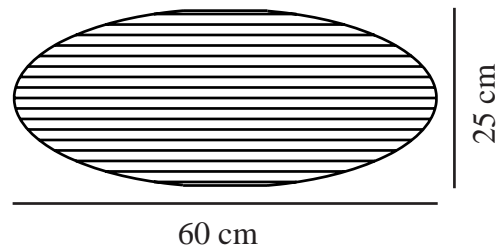

VILLO 60 | [LAMP SHADE] | [DUSTY GREEN]

2213253223

nordlux®

Maximal lampeffekt (W): 15
Parallellkoppling: False

Primärt material: Papper
Sekundärt material: Metall

Höjd (cm): 24

Skärmdiameter (cm): 60
Längd (cm): 60
Montera direkt i isoleringen: False

EAN: 5704924016363
TUN: 2333886
Artikelnummer: 2213253223
Antal per kolla: 12
Säljförpackning höjd (cm): 0.5

Säljförpackning bredd cm: 62
Säljförpackning djup (cm): 63
Säljförpackning volym m³: 0.002
Productens nettovikt (kg): 0.165