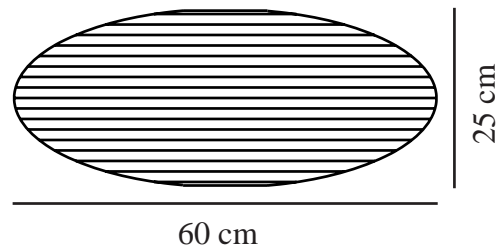

VILLO 60 | [LAMP SHADE] | GELB

2213253226

nordlux®

Maximale Lampenleistung (W): 15
Parallelschaltung: False

Hauptmaterial: Papier
Sekundärmaterial: Metall
Farbe: Gelb

Höhe (cm): 24

Schirmdurchmesser (cm): 60
Länge (cm): 60
Direkt in die Isolierung montieren:
False

EAN: 5704924016356
TUN: 2333888
Artikelnummer: 2213253226
Stück pro Hauptkarton: 12
Verkaufsbox Höhe (cm): 0.5

Verkaufsbox Breite (cm): 62
Verkaufsbox Tiefe (cm): 63
Verkaufsbox Volumen m³: 0.002
Produkt Nettogewicht (kg): 0.165