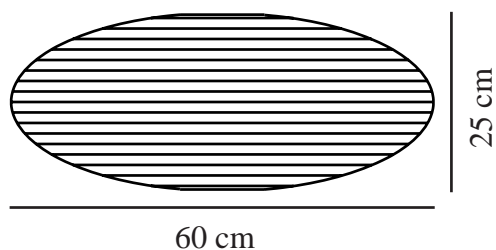

VILLO 60 | LAMPESKÆRM | GUL

2213253226

nordlux®

Maksimal pæreeffekt (W): 15
Parallelforbindelse: False

Primært materiale: Papir
Sekundært materiale: Metal
Farve: Gul

Højde (cm): 24
Skærm diameter (cm): 60
Længde (cm): 60
Monteres direkte i isolering: False

EAN-nummer: 5704924016356
TUN: 2333888
Varenummer: 2213253226

Stk. pr. master-kasse: 12
Salgskasse, højde (cm): 0.5
Salgskasse, bredde (cm): 62
Salgskasse, dybde (cm): 63
Salgskasse, volumen (m³): 0.002
Nettovægt af produkt (kg): 0.165