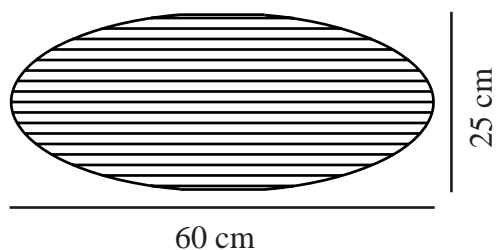

VILLO 60 | [LAMP SHADE] | JAUNE

2213253226

nordlux®

Puissance maximale de l'ampoule (W): 15

Connexion parallèle: False

Matière première: Papier

Matériau secondaire: Métal

Couleur: Jaune

Hauteur (cm): 24

Diamètre de l'abat-jour (cm): 60

Longueur (cm): 60

Installation directement dans l'isolant: False

EAN: 5704924016356

TUN: 2333888

Numéro d'article: 2213253226

Pièces par unité d'emballage: 12

Hauteur de la boîte de vente (cm): 0.5

Largeur de la boîte de vente (cm): 62

Profondeur de la boîte de vente (cm): 63

Volume de la boîte de vente m³: 0.002

Poids net du produit (kg): 0.165

- Sensation naturelle et douce apportant la nature dans votre intérieur • Conception design légère et rétro
- Émet une lumière douce et diffuse • Hors support de suspension, câble d'alimentation et