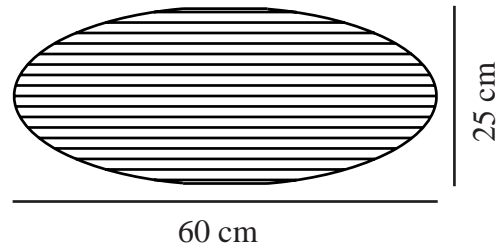

VILLO 60 | [LAMP SHADE] | GEEL

2213253226

nordlux®

Maximaal lampvermogen (W): 15
Parallele verbinding: False

Primair materiaal: Papier
Secundair materiaal: Metaal
Kleur: Geel

Hoogte (cm): 24
Diameter kap (cm): 60
Lengte (cm): 60
Direct in isolatie monteren: False

EAN: 5704924016356
TUN: 2333888
Artikelnummer: 2213253226

Stuks per masterdoos: 12
Hoogte verkoopdoos (cm): 0.5
Breedte verkoopdoos (cm): 62
Diepte verkoopdoos (cm): 63
Verkoopdoos inhoud m³ : 0.002
Nettogewicht product (kg): 0.165