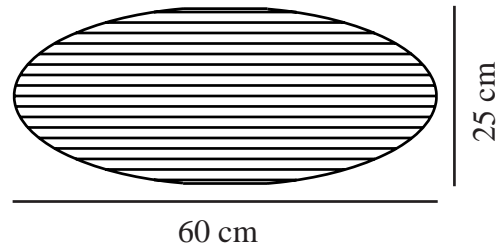

VILLO 60 | [LAMP SHADE] | GUL

2213253226

nordlux®

Maksimal lysstyrke (W): 15
Parallellkobling: False

Primært materiale: Papir
Sekundært materiale: Metal
Farge: Gul

Høyde (cm): 24
Skjerm diameter (cm): 60
Lengde (cm): 60
Monteres direkte i isolasjonen:
False

EAN: 5704924016356
TUN: 2333888
Artikkelnummer: 2213253226

Stk. per master box: 12
Høyde på salgseske (cm): 0.5
Bredde på salgseske (cm): 62
Dybde på salgseske (cm): 63
Volum i salgseske m³: 0.002
Produktets nettovekt (kg): 0.165