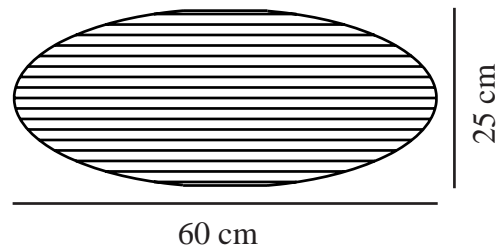

VILLO 60 | [LAMP SHADE] | GUL

2213253226

nordlux®

Maximal lampeffekt (W): 15
Parallellkoppling: False

Primärt material: Papper
Sekundärt material: Metall
Färg: Gul

Höjd (cm): 24

Skärmdiameter (cm): 60
Längd (cm): 60
Montera direkt i isoleringen: False

EAN: 5704924016356
TUN: 2333888
Artikelnummer: 2213253226
Antal per kolla: 12
Säljförpackning höjd (cm): 0.5

Säljförpackning bredd cm: 62
Säljförpackning djup (cm): 63
Säljförpackning volym m³: 0.002
Productens nettovikt (kg): 0.165