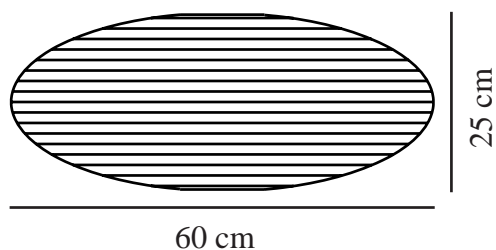

VILLO 60 | [LAMP SHADE] | STAUBROSA

2213253257

nordlux®

Maximale Lampenleistung (W): 15
Parallelschaltung: False

Hauptmaterial: Papier
Sekundärmaterial: Metall
Farbe: Staubrosa

Höhe (cm): 24

Schirmdurchmesser (cm): 60
Länge (cm): 60
Direkt in die Isolierung montieren:
False

EAN: 5704924016370
TUN: 2333890
Artikelnummer: 2213253257
Stück pro Hauptkarton: 12
Verkaufsbox Höhe (cm): 0.5

Verkaufsbox Breite (cm): 62
Verkaufsbox Tiefe (cm): 63
Verkaufsbox Volumen m³: 0.002
Produkt Nettogewicht (kg): 0.165