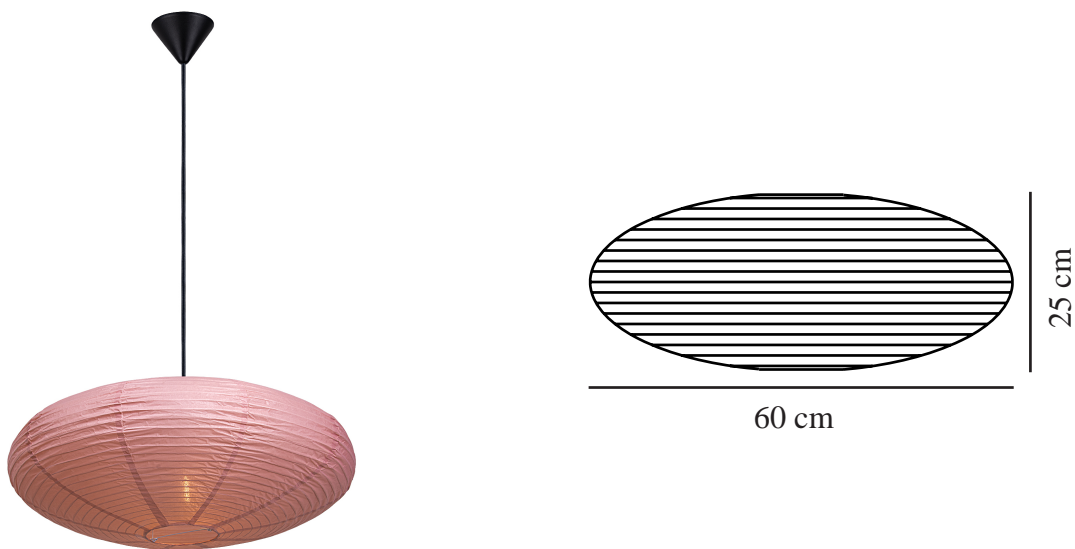

VILLO 60 | LAMPESKÆRM | STØVET ROSA

2213253257

nordlux®

Maksimal pæreeffekt (W): 15
Parallelforbindelse: False

Primært materiale: Papir
Sekundært materiale: Metal
Farve: Støvet rosa

Højde (cm): 24
Skærm diameter (cm): 60
Længde (cm): 60
Monteres direkte i isolering: False

EAN-nummer: 5704924016370
TUN: 2333890
Varenummer: 2213253257

Stk. pr. master-kasse: 12
Salgskasse, højde (cm): 0.5
Salgskasse, bredde (cm): 62
Salgskasse, dybde (cm): 63
Salgskasse, volumen (m³): 0.002
Nettovægt af produkt (kg): 0.165

- Naturlig og blød følelse, der bringer naturen indenfor
- Lyst og retro-agtigt designudtryk
- Giver et blødt, diffust lys
- Eksklusiv ophængsbeslag, ledning og roset

Villo er et bud på den tidløse og klassiske rispapirlampe. Den har et meget let og luftigt udtryk og kan skabe en hyggelig stemning, uanset hvor du placerer den – og samtidig kaster den et blødt og diffust lys ud i rummet.