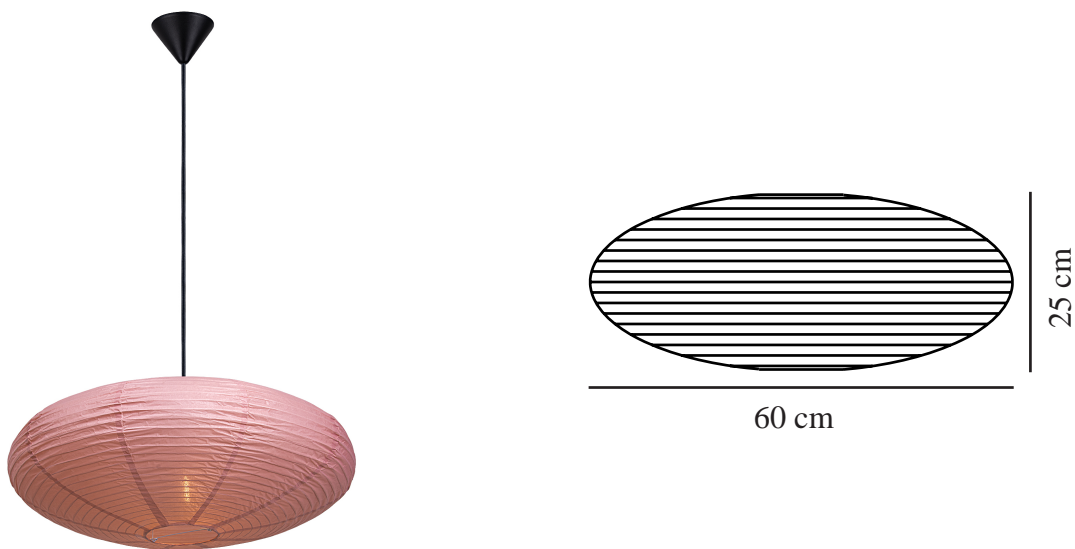

VILLO 60 | [LAMP SHADE] | ROSE POUSSIÉREUX

2213253257

nordlux®

Puissance maximale de l'ampoule (W): 15

Connexion parallèle: False

Matière première: Papier

Matériau secondaire: Métal

Couleur: Rose poussiéreux

Hauteur (cm): 24

Diamètre de l'abat-jour (cm): 60

Longueur (cm): 60

Installation directement dans l'isolant: False

EAN: 5704924016370

TUN: 2333890

Numéro d'article: 2213253257

Pièces par unité d'emballage: 12

Hauteur de la boîte de vente (cm): 0.5

Largeur de la boîte de vente (cm): 62

Profondeur de la boîte de vente (cm): 63

Volume de la boîte de vente m³: 0.002

Poids net du produit (kg): 0.165

- Sensation naturelle et douce apportant la nature dans votre intérieur • Conception design légère et rétro
- Émet une lumière douce et diffuse • Hors support de suspension, câble d'alimentation et

Villo est une version de la lampe classique et intemporelle en papier de riz. Il a un aspect très léger et aéré et peut créer une ambiance chaleureuse partout où vous le placez, projetant une lumière douce et diffuse dans la pièce.