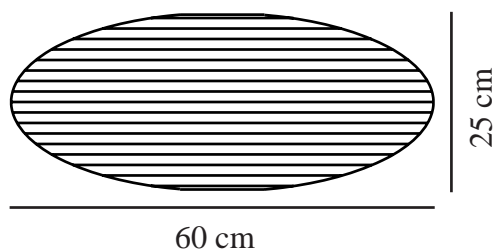

# VILLO 60 | [LAMP SHADE] | [DUSTYROSE]

2213253257

nordlux®

Maximaal lampvermogen (W): 15  
Parallele verbinding: False

Primair materiaal: Papier  
Secundair materiaal: Metaal

Hoogte (cm): 24  
Diameter kap (cm): 60  
Lengte (cm): 60  
Direct in isolatie monteren: False

EAN: 5704924016370  
TUN: 2333890  
Artikelnummer: 2213253257

Stuks per masterdoos: 12  
Hoogte verkoopdoos (cm): 0.5  
Breedte verkoopdoos (cm): 62  
Diepte verkoopdoos (cm): 63  
Verkoopdoos inhoud m<sup>3</sup> : 0.002  
Nettogewicht product (kg): 0.165