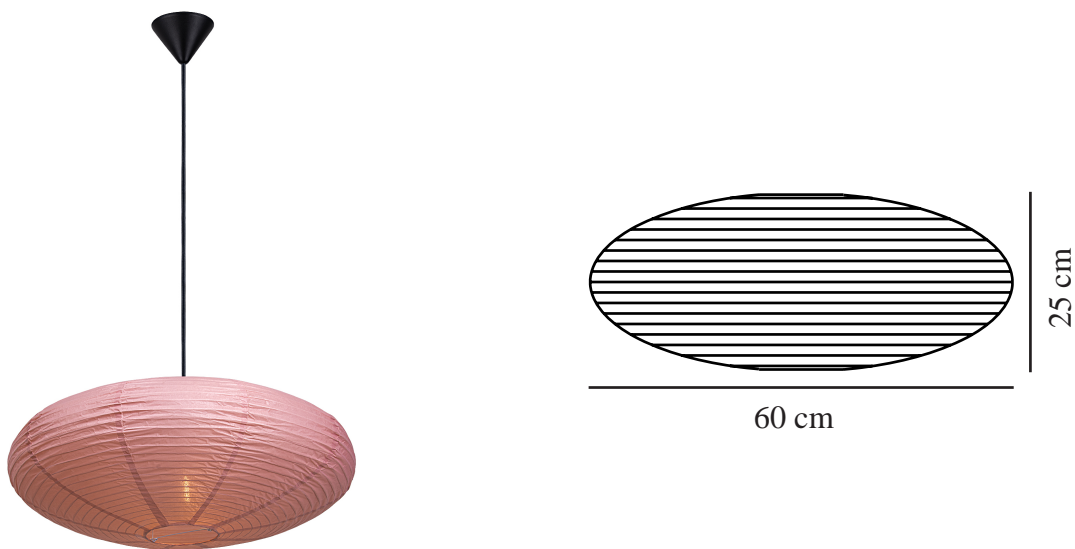

VILLO 60 | [LAMP SHADE] | PUDERROSA

2213253257

nordlux®

Maximal lampeffekt (W): 15
Parallellkoppling: False

Primärt material: Papper
Sekundärt material: Metall
Färg: Puderrosa

Höjd (cm): 24

Skärmdiameter (cm): 60
Längd (cm): 60
Montera direkt i isoleringen: False

EAN: 5704924016370
TUN: 2333890
Artikelnummer: 2213253257
Antal per kolla: 12
Säljförpackning höjd (cm): 0.5

Säljförpackning bredd cm: 62
Säljförpackning djup (cm): 63
Säljförpackning volym m³: 0.002
Productens nettovikt (kg): 0.165

- Naturlig och mjuk känsla som för in naturen inomhus • Uttryck med ljus och retrodesign
- Ger ett mjukt, diffust ljus • Exklusive upphängningsfäste, kabel och takkopp

Villo är en variant på den tidlösa och klassiska rispapperslampan. Den har ett mycket lätt och luftigt utseende och kan skapa en mysig stämning var du än placerar den – där den sprider ett mjukt och diffust ljus i rummet.