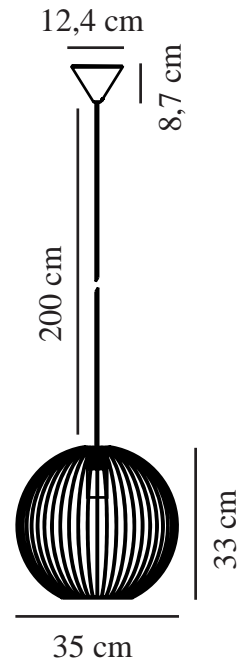

# BERONI 35 | TAKLAMPA | SVART

2213303003

nordlux®

Spänning (V): 220-240 Volt  
IP-grad: IP20  
Maximal lampeffekt (W): 60  
Klass (Klass 1, Klass 2, Klass 3):  
Klass 2 (Dubbel isolerad)  
Lampfattning: E27

Höjd (cm): 33  
Bredd (cm): 35  
Skärmdiameter (cm): 35  
Längd (cm): 35

EAN: 5704924011948  
TUN: 2276943

Artikelnummer: 2213303003

Antal per kolla: 2  
Säljförpackning höjd (cm): 34  
Säljförpackning bredd (cm): 36  
Säljförpackning djup (cm): 36  
Säljförpackning volym m<sup>3</sup>: 0.0441  
Productens nettovikt (kg): 1.35

Primärt material: Metall  
Kabelfärg: Svart  
Kabellängd (cm): 200  
Ytmaterial på kabeln: Textil  
Är kabeln utbytbar?: False  
Färg: Svart

- Minimalistiskt men ändå industriellt uttryck • Skapa ditt eget designuttryck med en dekorativ glödlampa
- Elegant finish som ansluter skärmen till uttaget