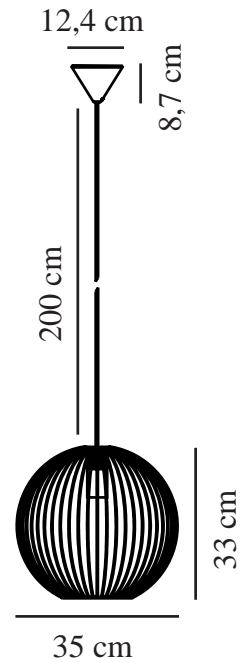

BERONI 35 | TAKLAMPA | SVART

2213303003

nordlux®

Spänning (V): 220-240 Volt
IP-grad: IP20
Maximal lampeffekt (W): 60W
Klass (Klass 1, Klass 2, Klass 3):
Klass 2 (Dubbel isolerad)
Lampfatning: E27

Höjd (cm): 33
Bredd (cm): 35
Skärmdiameter (cm): 35
Längd (cm): 35

EAN: 5704924011948
TUN: 2276943

Artikelnummer: 2213303003

Antal per kolla: 2
Säljförpackning höjd (cm): 34
Säljförpackning bredd (cm): 36
Säljförpackning djup (cm): 36
Säljförpackning volym m³: 0.0441
Productens nettovikt (kg): 1.35

Primärt material: Metall
Kabelfärg: Svart
Kabellängd (cm): 200
Ytmaterial på kabeln: Textil
Är kabeln utbytbar?: False
Färg: Svart

- Minimalistiskt men ändå industriellt uttryck • Skapa ditt eget designuttryck med en dekorativ glödlampa
- Elegant finish som ansluter skärmen till uttaget