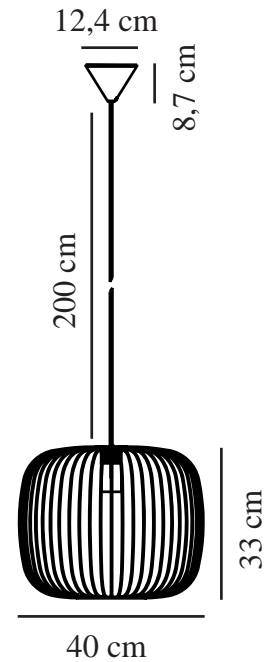

BERONI 40 | PENDELLEUCHE | SCHWARZ

2213313003

nordlux®

Spannung (V): 220-240 Volt
IP-Grad: IP20
Maximale Lampenleistung (W): 60
Klasse (Klasse 1, Klasse 2, Klasse 3): Klasse 2 (Dopp. isoliert)
Leuchtmittelsockel: E27

Farbe: Schwarz
Höhe (cm): 33
Breite (cm): 40
Schirmdurchmesser (cm): 40
Länge (cm): 40

Verkaufsbox Höhe (cm): 34
Verkaufsbox Breite (cm): 41.5
Verkaufsbox Tiefe (cm): 41.5
Verkaufsbox Volumen m³: 0.0586
Produkt Nettogewicht (kg): 1.55

Hauptmaterial: Metall
Kabel Farbe: Schwarz
Kabel Länge (cm): 200
Oberflächenmaterial Kabel: Textilien
Ist das Kabel austauschbar?: False

EAN: 5704924011955
TUN: 2276935
Artikelnummer: 2213313003
Stück pro Hauptkarton: 2