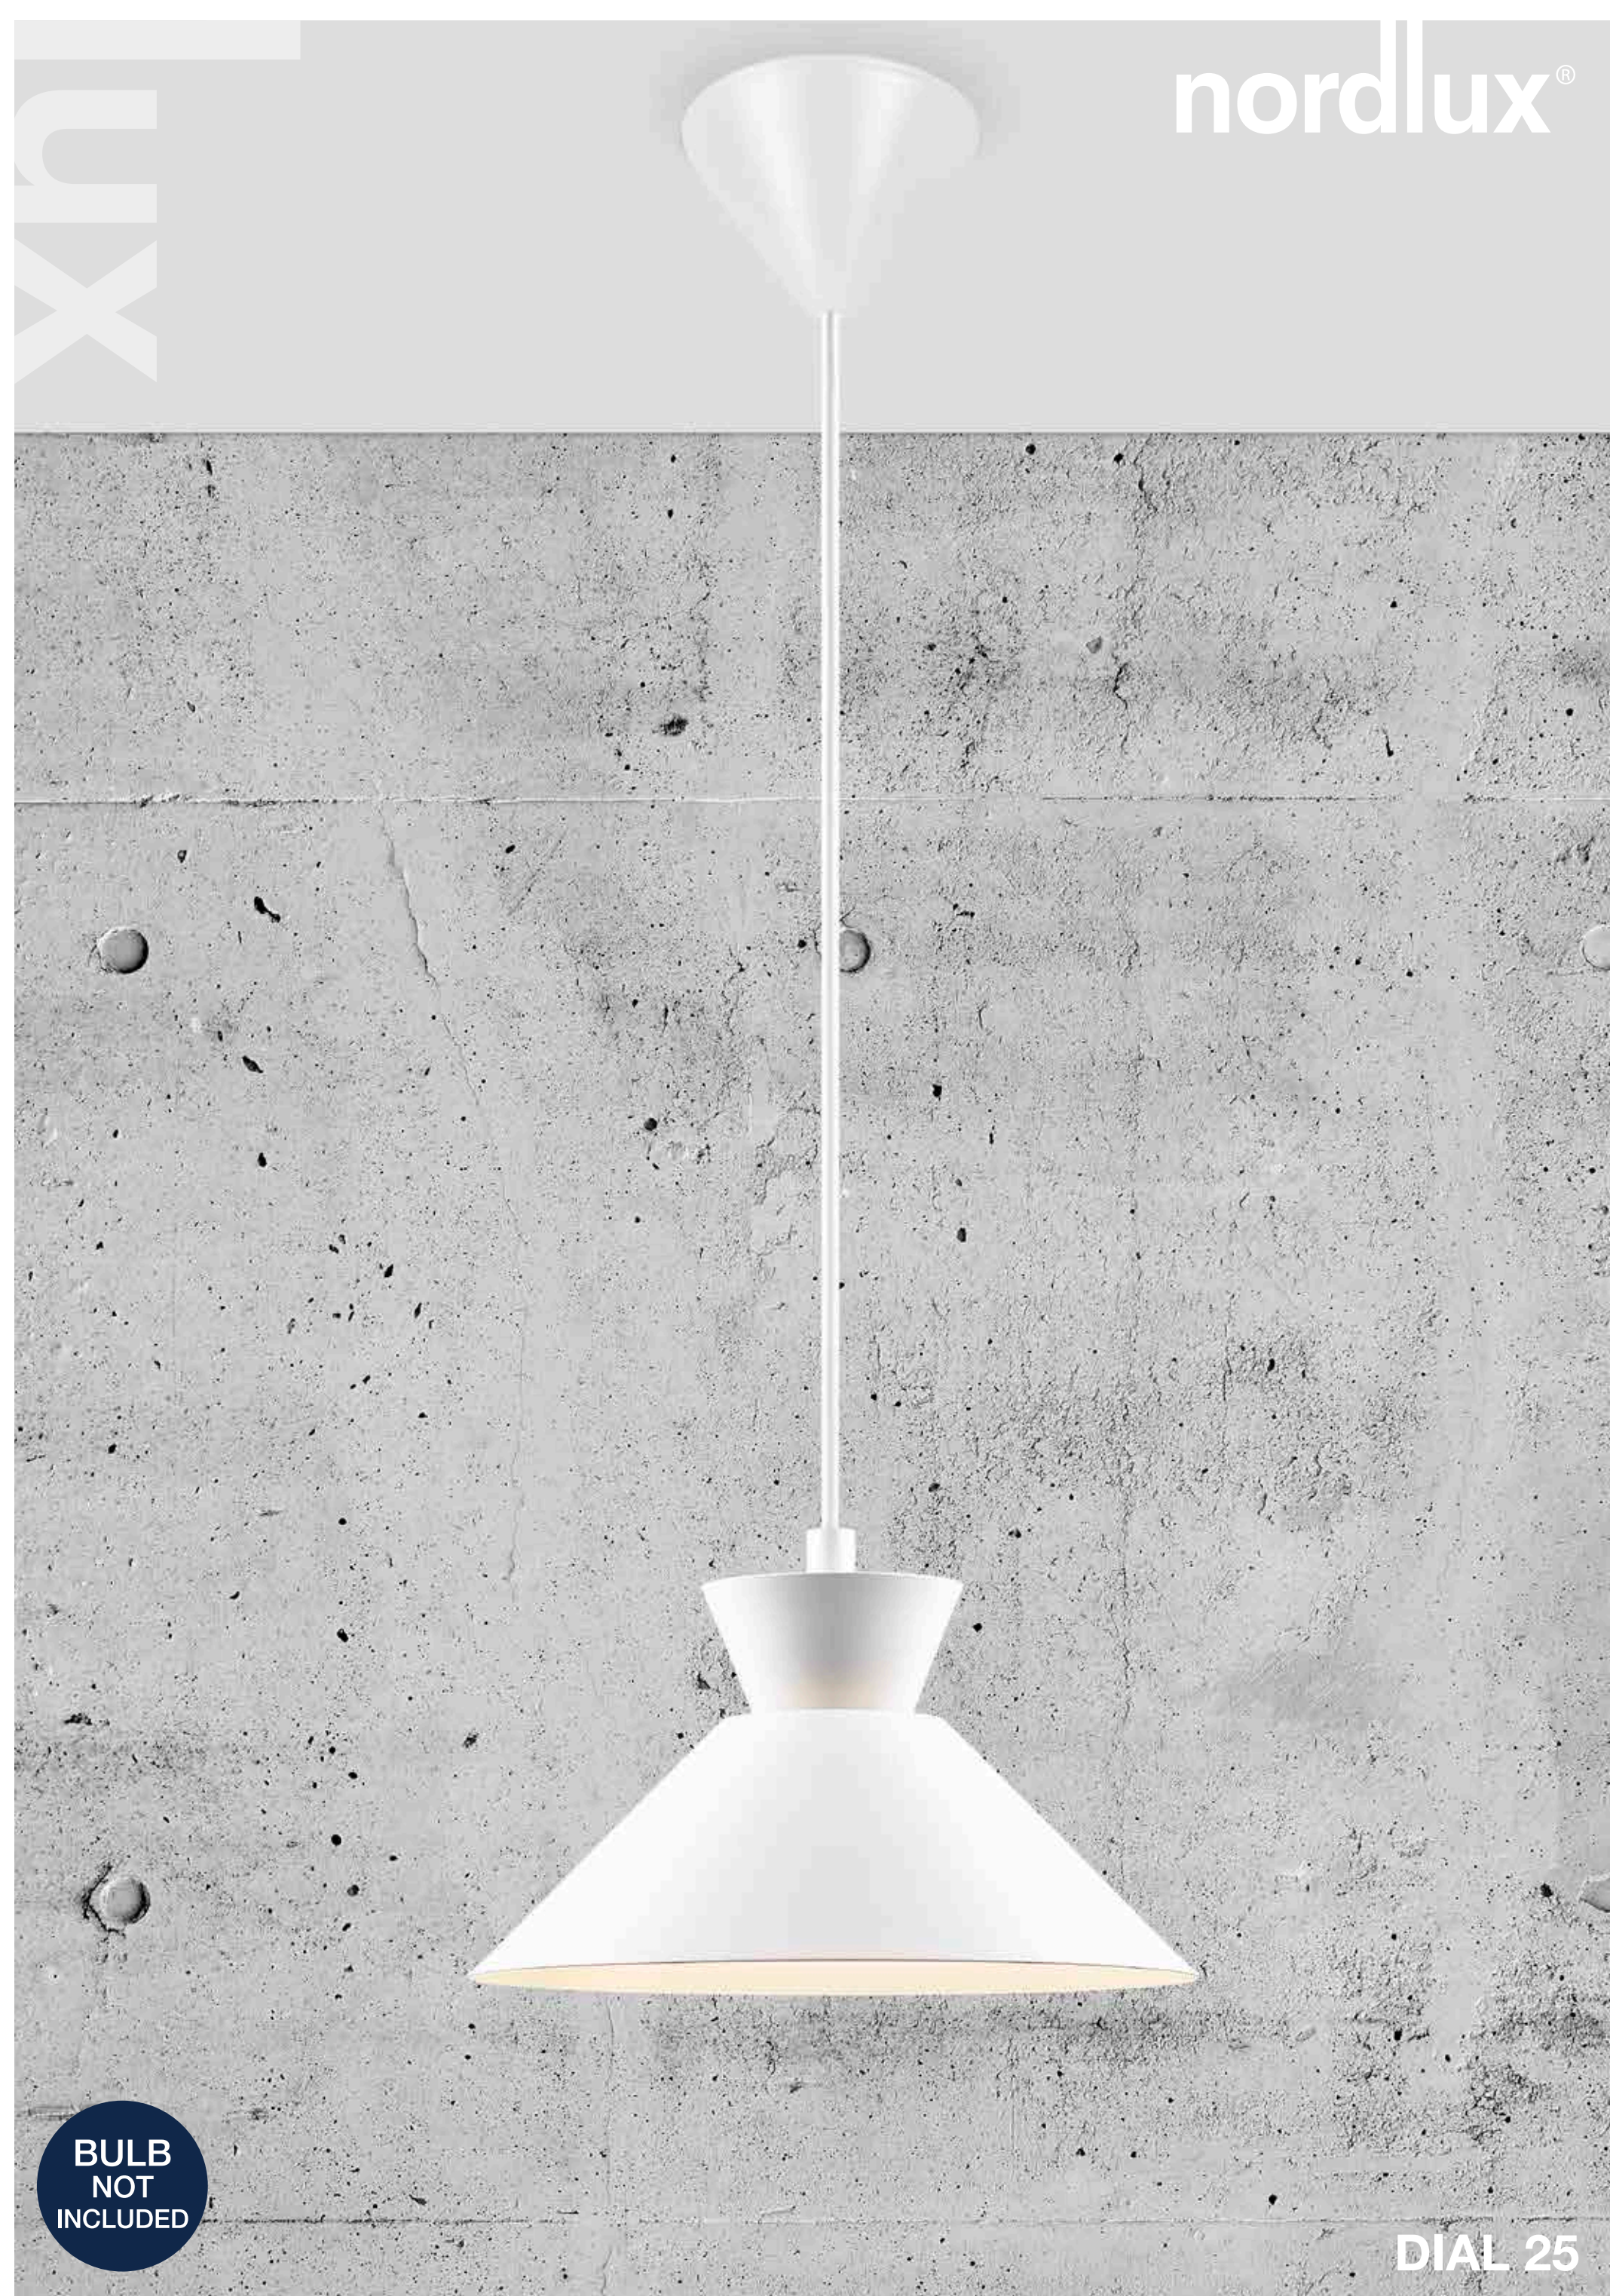

nordlux®

**DIAL 25**  
 Item N°: 2213333001  
 Dc: 2276996  
 White/Wit  
 Blanc/Wit

nordlux®

**DIAL 25**  
 Item N°: 2213333001  
 Dc: 2276996  
 White/Wit  
 Blanc/Wit

**IP20** **M**  
**E27**  
**MAX 40W**  
**220-240V ~50/60Hz**  
**BULB NOT INCLUDED**  
**CE UK CA**

www.nordlux.com  
 517049241011979

AAD: 01032023 XY  
 Nordlux UK  
 Unit 22, Dearfield Court  
 BB7 1QS Calthorpe Lancashire  
 0120042777

Height x Width x Depth COLOR BOX (CM)	41x28x12.5
NET WEIGHT COLOR BOX (KG)	0.21
GROSS WEIGHT COLOR BOX (KG)	1.17
VOLUME COLOR BOX (CBM)	0.015