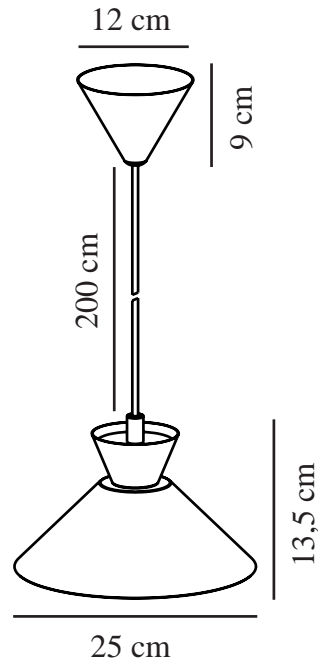

DIAL 25 | HANGERS / OPGESCHORTE VERLICHTING | WIT

2213333001

nordlux®

Spanning (V): 220-240 Volt
IP-graad: IP20
Maximaal lampvermogen (W):
40W
Klasse (Klasse 1, Klasse 2,
Klasse 3): Klasse 2 (Dubbele
isolatie)
Lampfitting: E27
Parallele verbinding: False

Kleur: wit
Hoogte (cm): 13.5
Breedte (cm): 25
Diameter kap (cm): 25
Lengte (cm): 25
EAN: 5704924011979

TUN: 2276996
Artikelnummer: 2213333001
Stuks per masterdoos: 3
Hoogte verkoopdoos (cm): 41
Breedte verkoopdoos (cm): 29
Diepte verkoopdoos (cm): 12.5
Verkoopdoos inhoud m³ : 0.0149
Nettogewicht product (kg): 0.63

Primair materiaal: Metaal
Kleur van de kabel: wit
Lengte van de kabel (cm): 200
Oppervlaktmateriaal van de
kabel:: Plastic
Is de kabel vervangbaar?: False

- Scandinavische eenvoud met strakke lijnen • Decoratief uplight effect voor een zwevende sfeer
- Vernieuwde look uit de jaren vijftig en zestig

Dial is een moderne en eigentijdse familie geïnspireerd op aparte lichtontwerpen uit de jaren 50. De stijl is Scandinavisch en gestroomlijnd, met een open en geometrische vorm waar veel licht doorheen schijnt. De open kap creëert een decoratief uplight-effect wanneer het licht wordt aangedaan.