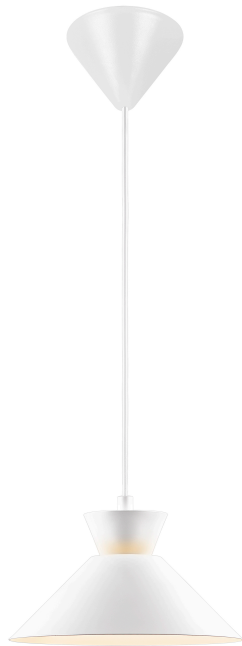

DIAL 25 | HANGERS / OPGESCHORTE VERLICHTING | WIT

2213333001

nordlux®

Spanning (V): 220-240 Volt
IP-graad: IP20
Maximaal lampvermogen (W):
40W
Klasse (Klasse 1, Klasse 2,
Klasse 3): Klasse 2 (Dubbele
isolatie)
Lampfitting: E27
Parallele verbinding: False

Kleur: wit
Hoogte (cm): 13.5
Breedte (cm): 25
Diameter kap (cm): 25
Lengte (cm): 25
EAN: 5704924011979

TUN: 2276996
Artikelnummer: 2213333001
Stuks per masterdoos: 3
Hoogte verkoopdoos (cm): 41
Breedte verkoopdoos (cm): 29
Diepte verkoopdoos (cm): 12.5
Verkoopdoos inhoud m³ : 0.0149
Nettogewicht product (kg): 0.63

Primair materiaal: Metaal
Kleur van de kabel: wit
Lengte van de kabel (cm): 200
Oppervlaktmateriaal van de
kabel:: Plastic
Is de kabel vervangbaar?: False

- Scandinavische eenvoud met strakke lijnen • Decoratief uplight effect voor een zwevende sfeer
- Vernieuwde look uit de jaren vijftig en zestig

Dial is een moderne en eigentijdse familie geïnspireerd op aparte lichtontwerpen uit de jaren 50. De stijl is Scandinavisch en gestroomlijnd, met een open en geometrische vorm waar veel licht doorheen schijnt. De open kap creëert een decoratief uplight-effect wanneer het licht wordt aangedaan.