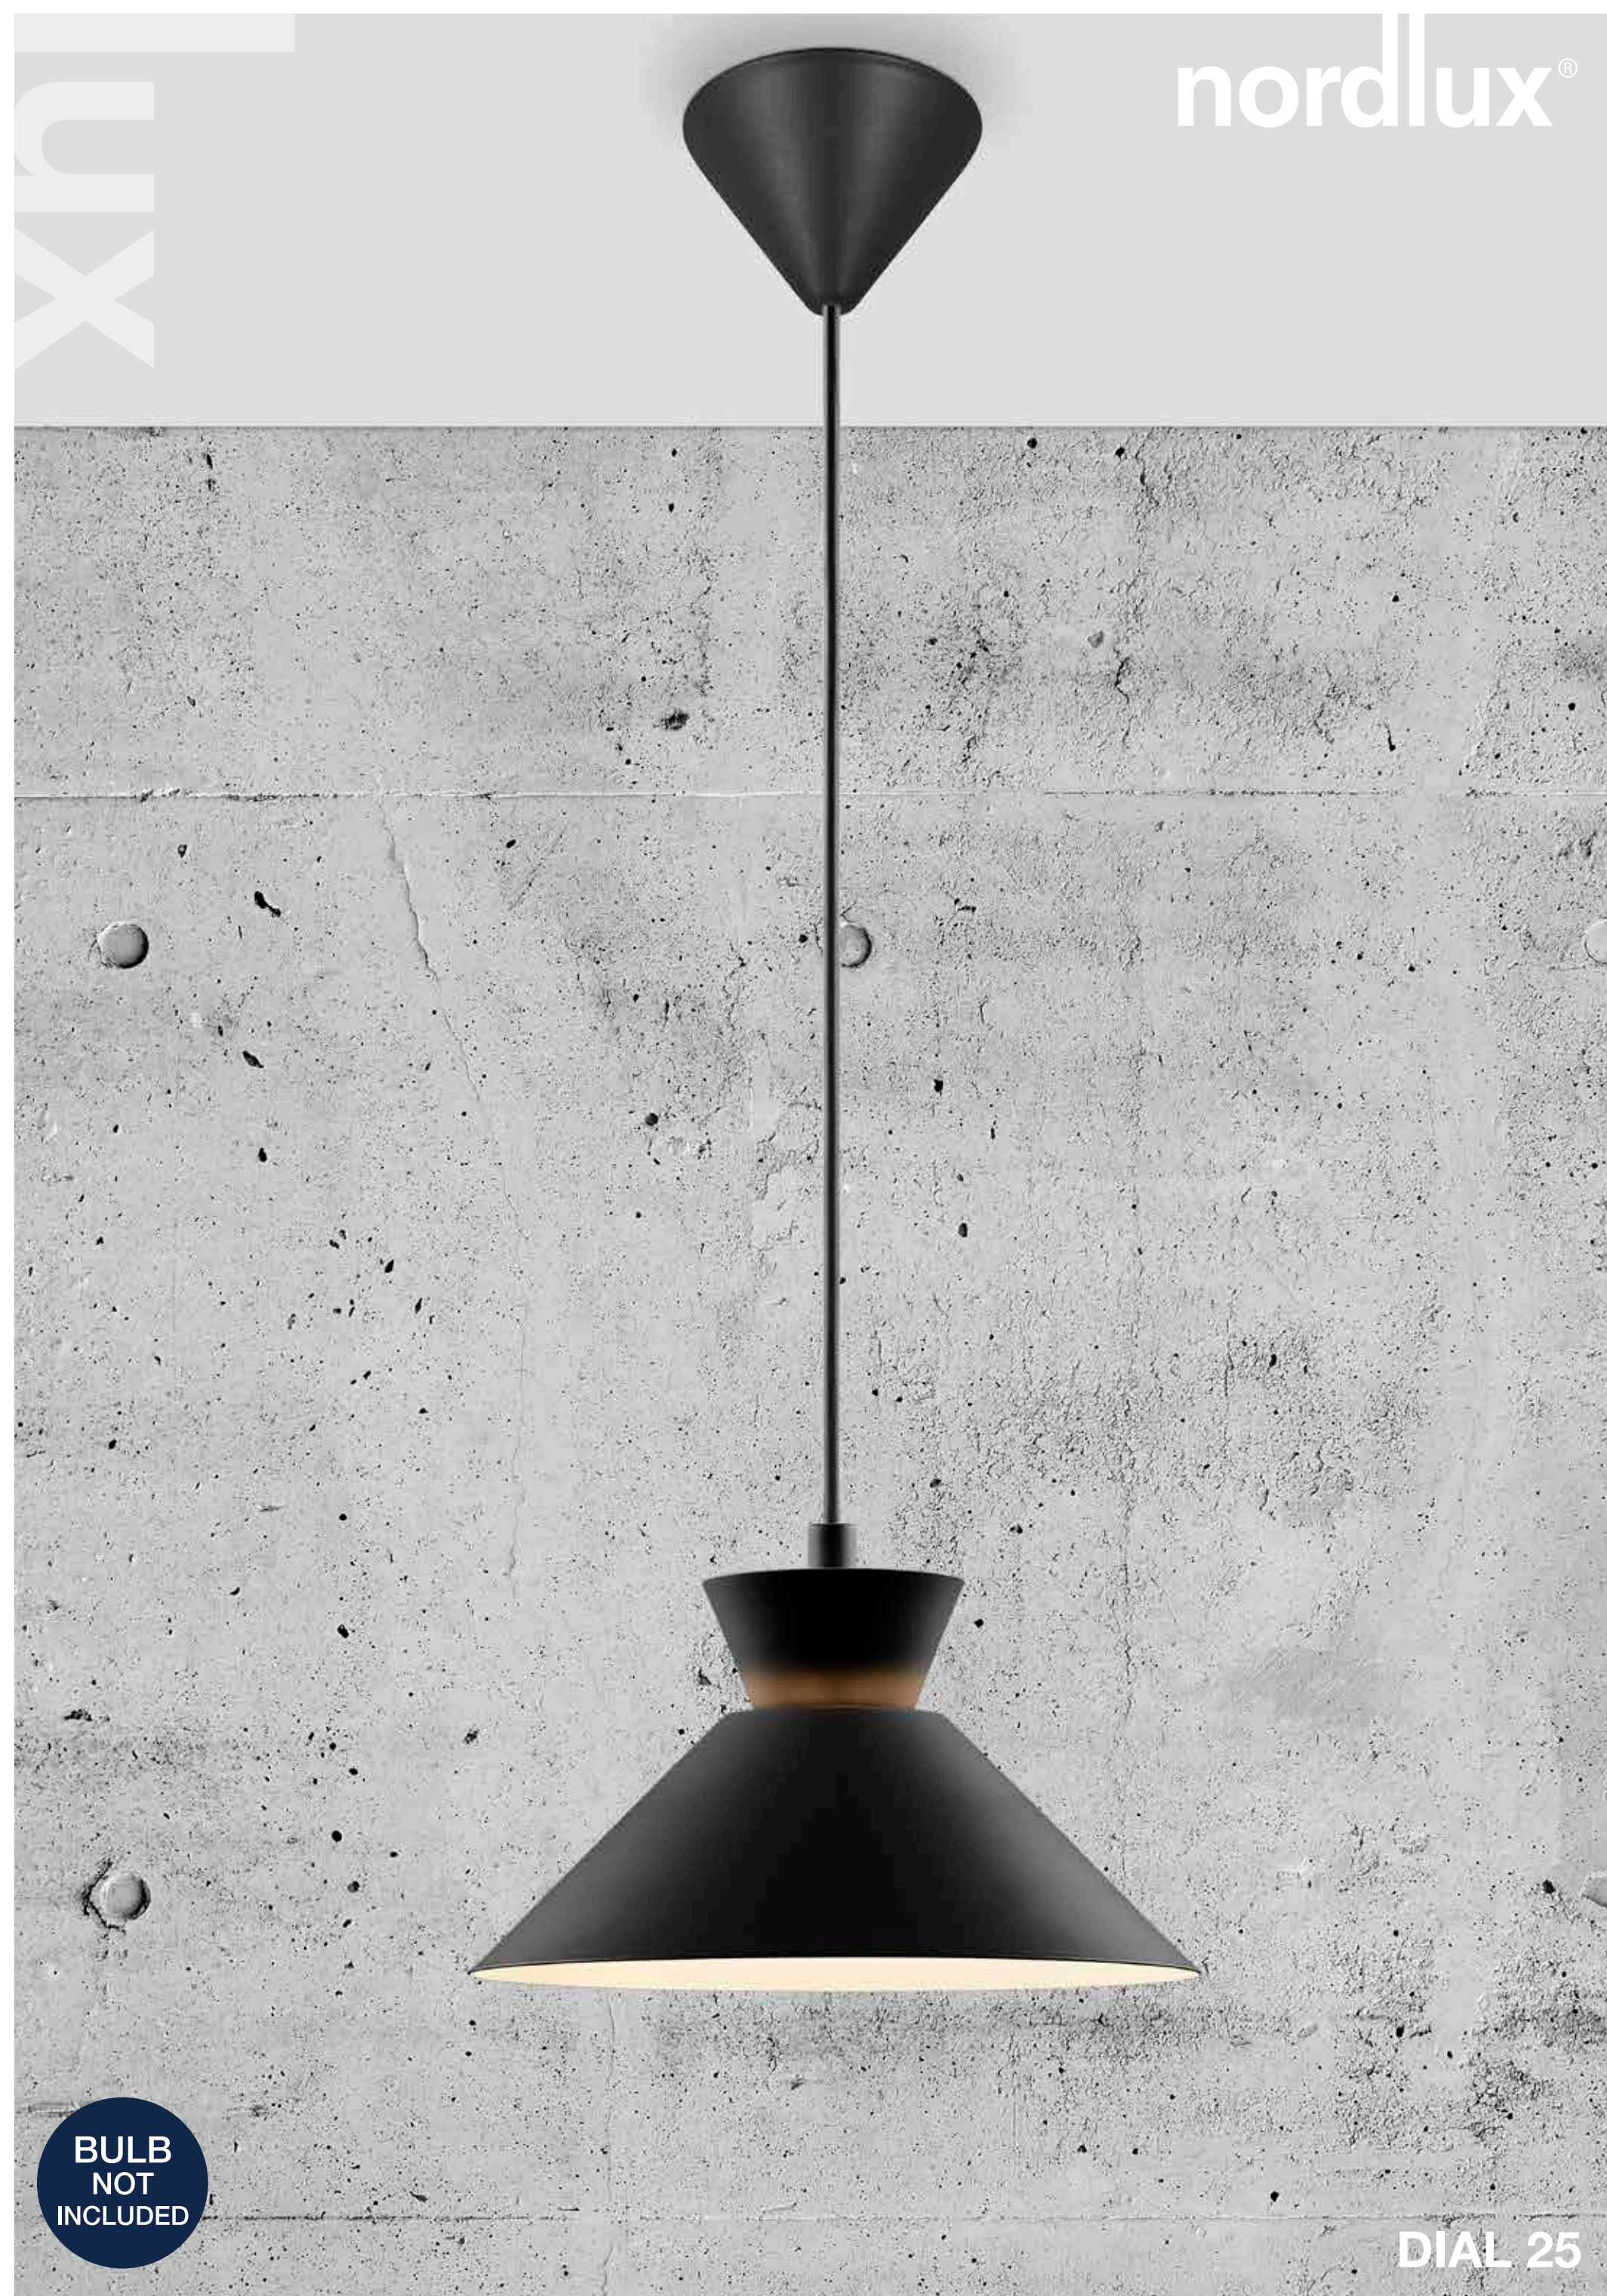

nordlux®

DIAL 25

Item N°: 2213333003
Dn: 2298460
Sort: Schwarz
Black/Swart
Noir/Zwart

nordlux®

DIAL 25

Item N°: 2213333003
Dn: 2298460
Sort: Schwarz
Black/Swart
Noir/Zwart

IP20	M	Max Max Max Max
E27	□	Concave reflector fit Tougher material Double insulation Double protection Double safety
MAX 40W	🏠	Egnet til inderside brug Schicht für Innen Lampje voor binnen gebruik Bulbje voor binnen gebruik Concavo ad interno
220-240V 50/60Hz	💡	Max. kabinele up 200 cm beugel Max. kabelen up 200 cm kabel Max. kabelen up 200 cm kabel Max. kabelen up 200 cm kabel Max. kabelen up 200 cm kabel
CE	UK CA	BULB NOT INCLUDED
RoHS	RECYCLED	

www.nordlux.com

AAD: 01032023 XY

Height x Width x Depth COLOR BOX (CM)	61x29x12,5
NET WEIGHT COLOR BOX (KG)	0,21
GROSS WEIGHT COLOR BOX (KG)	1,17
VOLUME COLOR BOX (CBM)	0,015