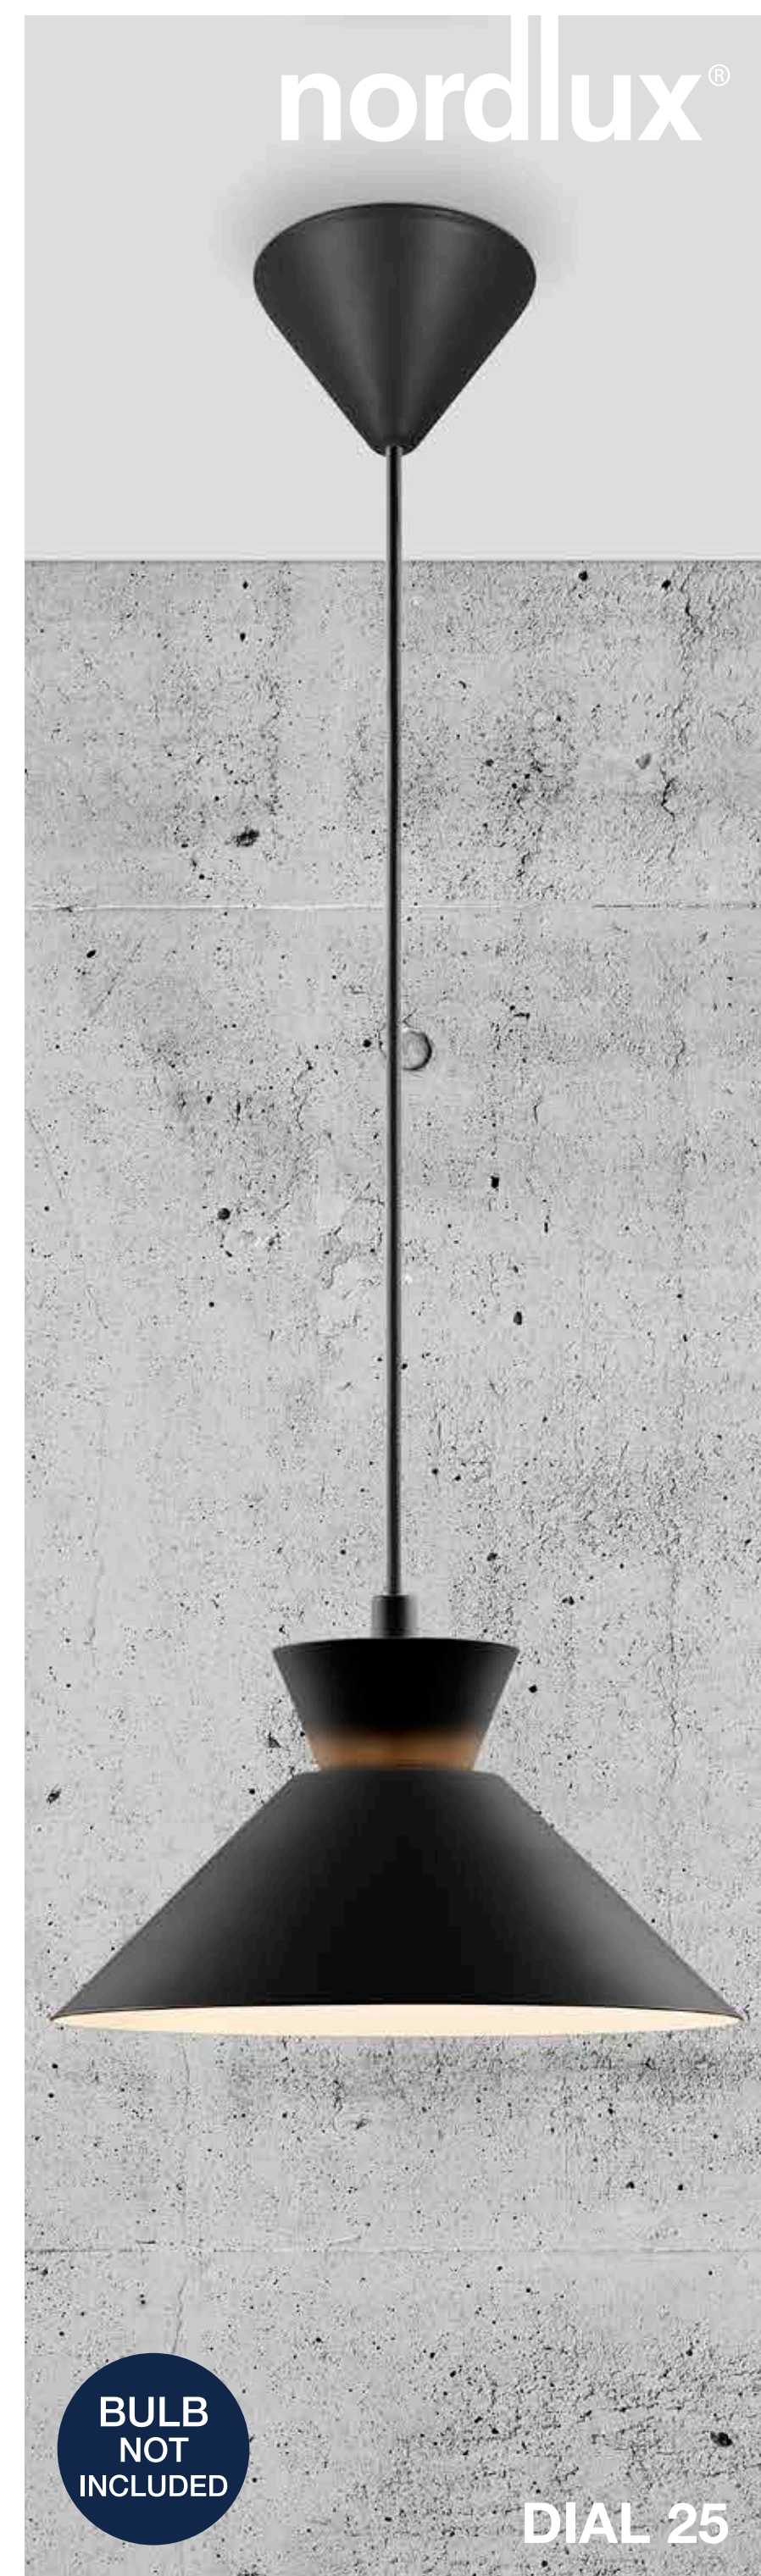

nordlux®

DIAL 25

Item N°: 2213333003
Dn: 2298460
Sort: Schwarz
Black/Swart
Noir/Zwart

nordlux®

DIAL 25

Item N°: 2213333003
Dn: 2298460
Sort: Schwarz
Black/Swart
Noir/Zwart

IP20	M	Max Max Max Max
E27	□	Concave reflector fit Tougher material Double insulation Double protection Double safety
MAX 40W	🏠	Egnet til inderside brug Schicht für Innen Lampje voor binnen gebruik Bulbje voor binnen gebruik Concavo ad interno
220-240V 50/60Hz	💡	Max. kabinele up 200 cm beugel Max. kabelen up 200 cm kabel Max. kabelen up 200 cm kabel Max. kabelen up 200 cm kabel Max. kabelen up 200 cm kabel
CE	UK CA	BULB NOT INCLUDED
RoHS	RECYCLED	

www.nordlux.com

AAD: 01032023 XY

Height x Width x Depth COLOR BOX (CM)	61x29x12,5
NET WEIGHT COLOR BOX (KG)	0,21
GROSS WEIGHT COLOR BOX (KG)	1,17
VOLUME COLOR BOX (CBM)	0,015