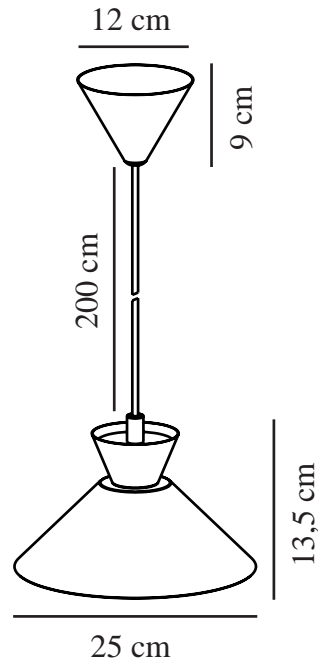

# DIAL 25 | HANGERS / OPGESCHORTE VERLICHTING | ZWART

2213333003

nordlux®

Spanning (V): 220-240 Volt  
IP-graad: IP20  
Maximaal lampvermogen (W):  
40W  
Klasse (Klasse 1, Klasse 2,  
Klasse 3): Klasse 2 (Dubbele  
isolatie)  
Lampfitting: E27  
Parallele verbinding: False

Kleur: Zwart  
Hoogte (cm): 13.5  
Breedte (cm): 25  
Diameter kap (cm): 25  
Lengte (cm): 25  
Direct in isolatie monteren: False

EAN: 5704924013720  
TUN: 2298460  
Artikelnummer: 2213333003  
Stuks per masterdoos: 3  
Hoogte verkoopdoos (cm): 41  
Breedte verkoopdoos (cm): 29  
Diepte verkoopdoos (cm): 12.5  
Verkoopdoos inhoud m<sup>3</sup> : 0.0149  
Nettogewicht product (kg): 0.63

Primair materiaal: Metaal  
Secundair materiaal: Plastic  
Kleur van de kabel: Zwart  
Lengte van de kabel (cm): 200  
Oppervlaktemateriaal van de  
kabel: Plastic  
Is de kabel vervangbaar?: False

- Scandinavische eenvoud met strakke lijnen • Decoratief uplight effect voor een zwevende sfeer
- Vernieuwde look uit de jaren vijftig en zestig

Dial is een moderne en eigentijdse familie geïnspireerd op aparte lichtontwerpen uit de jaren 50. De stijl is Scandinavisch en gestroomlijnd, met een open en geometrische vorm waar veel licht doorheen schijnt. De open kap creëert een decoratief uplight-effect wanneer het licht wordt aangedaan.