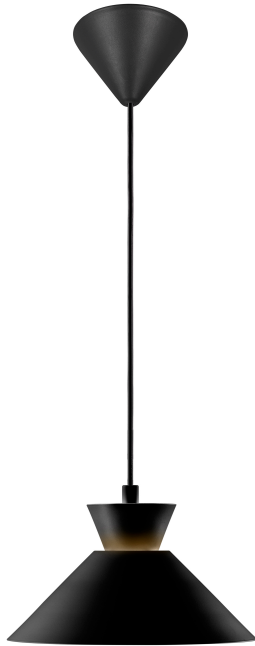

# DIAL 25 | HANGERS / OPGESCHORTE VERLICHTING | ZWART

2213333003

nordlux®

Spanning (V): 220-240 Volt  
IP-graad: IP20  
Maximaal lampvermogen (W):  
40W  
Klasse (Klasse 1, Klasse 2,  
Klasse 3): Klasse 2 (Dubbele  
isolatie)  
Lampfitting: E27  
Parallele verbinding: False

Kleur: Zwart  
Hoogte (cm): 13.5  
Breedte (cm): 25  
Diameter kap (cm): 25  
Lengte (cm): 25  
Direct in isolatie monteren: False

EAN: 5704924013720  
TUN: 2298460  
Artikelnummer: 2213333003  
Stuks per masterdoos: 3  
Hoogte verkoopdoos (cm): 41  
Breedte verkoopdoos (cm): 29  
Diepte verkoopdoos (cm): 12.5  
Verkoopdoos inhoud m<sup>3</sup> : 0.0149  
Nettogewicht product (kg): 0.63

Primair materiaal: Metaal  
Secundair materiaal: Plastic  
Kleur van de kabel: Zwart  
Lengte van de kabel (cm): 200  
Oppervlaktemateriaal van de  
kabel: Plastic  
Is de kabel vervangbaar?: False

- Scandinavische eenvoud met strakke lijnen • Decoratief uplight effect voor een zwevende sfeer
- Vernieuwde look uit de jaren vijftig en zestig

Dial is een moderne en eigentijdse familie geïnspireerd op aparte lichtontwerpen uit de jaren 50. De stijl is Scandinavisch en gestroomlijnd, met een open en geometrische vorm waar veel licht doorheen schijnt. De open kap creëert een decoratief uplight-effect wanneer het licht wordt aangedaan.