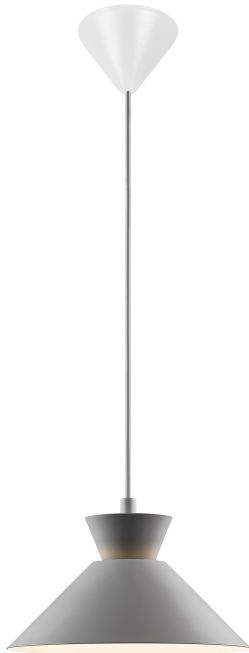

DIAL 25 | PENDELLEUCHE | GRAU

2213333010

nordlux®

Spannung (V): 220-240 Volt
IP-Grad: IP20
Maximale Lampenleistung (W):
40W
Klasse (Klasse 1, Klasse 2,
Klasse 3): Klasse 2 (Dopp. isoliert)
Leuchtmittelsockel: E27
Parallelschaltung: False

Hauptmaterial: Metall
Kabel Farbe: Grau
Kabel Länge (cm): 200
Oberflächenmaterial Kabel: Plastik
Ist das Kabel austauschbar?:
False

Farbe: Grau
Höhe (cm): 13.5
Breite (cm): 25
Schirmdurchmesser (cm): 25
Länge (cm): 25

EAN: 5704924011986
TUN: 2276924
Artikelnummer: 2213333010
Stück pro Hauptkarton: 3

Verkaufsbox Höhe (cm): 41
Verkaufsbox Breite (cm): 29
Verkaufsbox Tiefe (cm): 12.5
Verkaufsbox Volumen m³: 0.0149
Produkt Nettogewicht (kg): 0.63

- Nordische Schlichtheit mit klaren Linien • Dekorativer Uplight-Effekt für schwebende Wirkung
- Aktualisierter Look der fünfziger und sechziger Jahre

Dial ist eine moderne und zeitgemäße Produktfamilie, die durch die unverwechselbaren Beleuchtungsdesigns aus den 50er-Jahren inspiriert wurde. Der Stil ist skandinavisch und schnörkellos, wobei die offene und geometrische Form viel Licht durchscheinen lässt. Der offene Schirm erzeugt bei eingeschaltetem Licht einen dekorativen Uplight-Effekt.