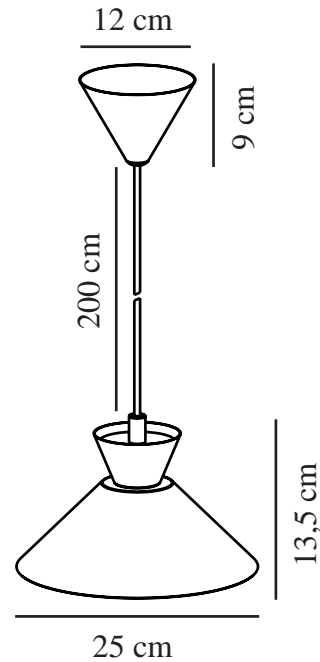

DIAL 25 | PENDELLEUCHE | GRAU

2213333010

nordlux®

Spannung (V): 220-240 Volt
IP-Grad: IP20
Maximale Lampenleistung (W):
40W
Klasse (Klasse 1, Klasse 2,
Klasse 3): Klasse 2 (Dopp. isoliert)
Leuchtmittelsockel: E27
Parallelschaltung: False

Hauptmaterial: Metall
Kabel Farbe: Grau
Kabel Länge (cm): 200
Oberflächenmaterial Kabel: Plastik
Ist das Kabel austauschbar?:
False

Farbe: Grau
Höhe (cm): 13.5
Breite (cm): 25
Schirmdurchmesser (cm): 25
Länge (cm): 25

EAN: 5704924011986
TUN: 2276924
Artikelnummer: 2213333010
Stück pro Hauptkarton: 3

Verkaufsbox Höhe (cm): 41
Verkaufsbox Breite (cm): 29
Verkaufsbox Tiefe (cm): 12.5
Verkaufsbox Volumen m³: 0.0149
Produkt Nettogewicht (kg): 0.63

- Nordische Schlichtheit mit klaren Linien • Dekorativer Uplight-Effekt für schwebende Wirkung
- Aktualisierter Look der fünfziger und sechziger Jahre

Dial ist eine moderne und zeitgemäße Produktfamilie, die durch die unverwechselbaren Beleuchtungsdesigns aus den 50er-Jahren inspiriert wurde. Der Stil ist skandinavisch und schnörkellos, wobei die offene und geometrische Form viel Licht durchscheinen lässt. Der offene Schirm erzeugt bei eingeschaltetem Licht einen dekorativen Uplight-Effekt.