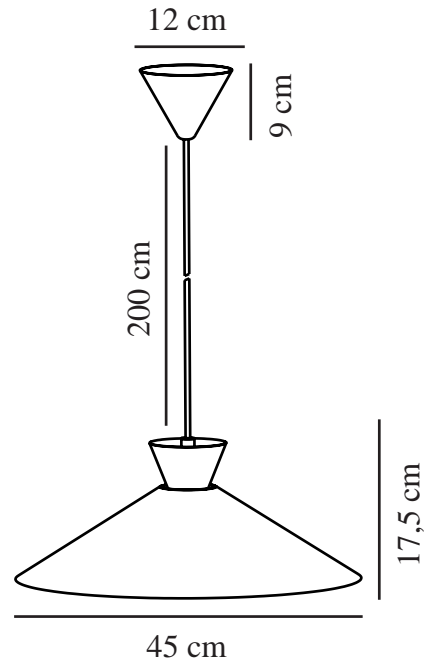

DIAL 45 | HANGERS / OPGESCHORTE VERLICHTING | GRIJS

2213353010

nordlux®

Spanning (V): 220-240 Volt
IP-graad: IP20
Maximaal lampvermogen (W):
40W
Klasse (Klasse 1, Klasse 2,
Klasse 3): Klasse 2 (Dubbele
isolatie)
Lampfitting: E27
Parallele verbinding: False

Kleur: Grijs
Hoogte (cm): 17.5
Breedte (cm): 45
Diameter kap (cm): 45
Lengte (cm): 45
EAN: 5704924012013

TUN: 2276944
Artikelnummer: 2213353010
Stuks per masterdoos: 2
Hoogte verkoopdoos (cm): 50
Breedte verkoopdoos (cm): 50
Diepte verkoopdoos (cm): 16
Verkoopdoos inhoud m³ : 0.04
Nettogewicht product (kg): 1.33

Primair materiaal: Metaal
Kleur van de kabel: Grijs
Lengte van de kabel (cm): 200
Oppervlaktmateriaal van de
kabel:: Plastic
Is de kabel vervangbaar?: False

- Scandinavische eenvoud met strakke lijnen • Decoratief uplight effect voor een zwevende sfeer
- Vernieuwde look uit de jaren vijftig en zestig

Dial is een moderne en eigentijdse familie geïnspireerd op aparte lichtontwerpen uit de jaren 50. De stijl is Scandinavisch en gestroomlijnd, met een open en geometrische vorm waar veel licht doorheen schijnt. De open kap creëert een decoratief uplight-effect wanneer het licht wordt aangedaan.