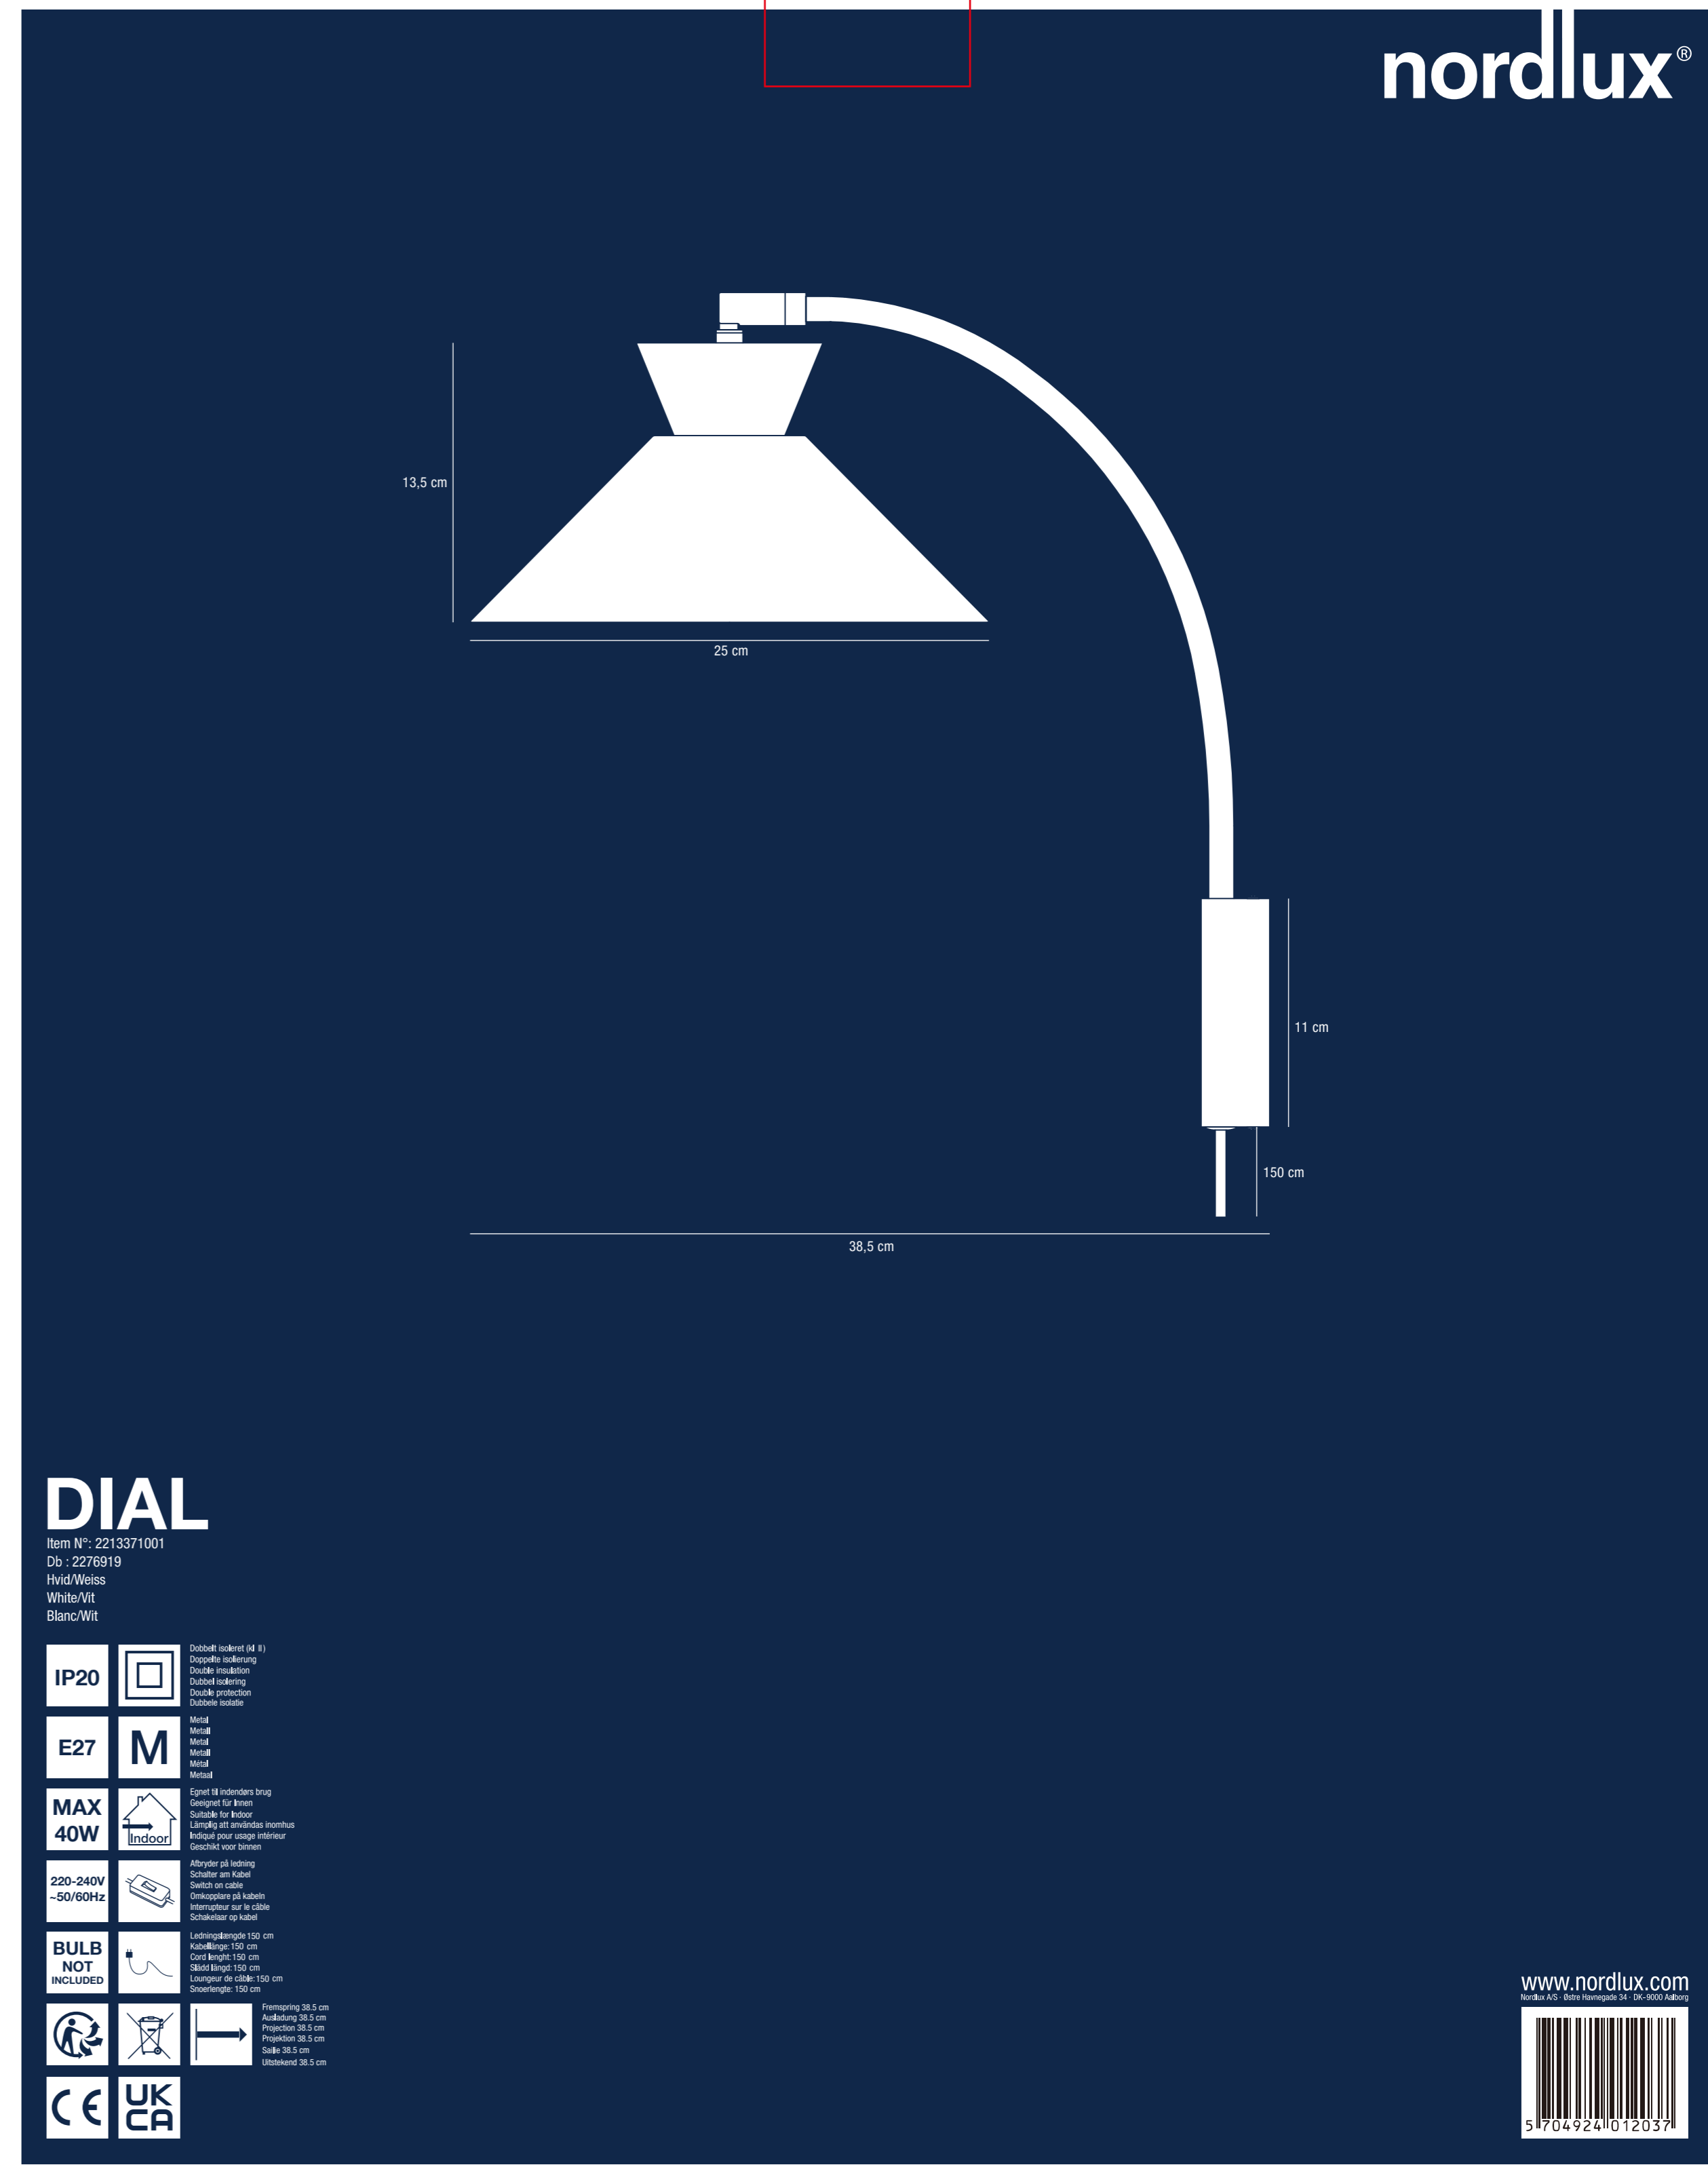

nordlux®

DIAL

- **IP20** Dispositivo a prova di polvere e di correnti estranee. Protezione contro i contatti diretti.
- **E27** Base a vite standard.
- **MAX 40W** Capacità massima di potenza.
- **220-240V ~50/60Hz** Alimentazione standard.
- **BULB NOT INCLUDED** La lampadina non è inclusa.
- Recycling symbol.
- CE mark.
- UKCA mark.

Height x Width x Depth COLOR BOX (CM)	43.5x34x11
NET WEIGHT COLOR BOX (KG)	0.21
GROSS WEIGHT COLOR BOX (KG)	1.37
VOLUME COLOR BOX (CBM)	0.016