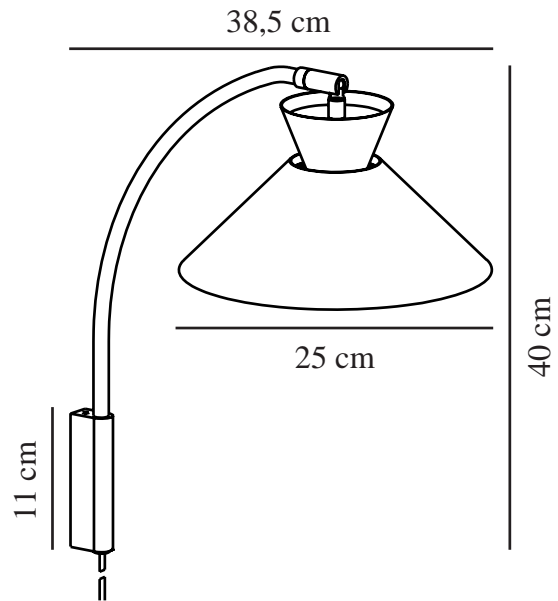

DIAL | WANDVERLICHTING | WIT

2213371001

nordlux®

Spanning (V): 220-240 Volt
IP-graad: IP20
Maximaal lampvermogen (W):
40W
Klasse (Klasse 1, Klasse 2,
Klasse 3): Klasse 2 (Dubbele
isolatie)
Lampfitting: E27
Plaatsing schakelaar: Op de kabel
Parallele verbinding: False

Is de kabel vervangbaar?: False
Kleur: wit
Hoogte (cm): 40.2
Breedte (cm): 25
Buisdiameter (cm): 1.2
Diameter kap (cm): 25
Lengte (cm): 25
Kantelhoek (°): 90
Draaihoek (°): 45

EAN: 5704924012037
TUN: 2276919
Artikelnummer: 2213371001
Stuks per masterdoos: 3
Hoogte verkoopdoos (cm): 45
Breedte verkoopdoos (cm): 39
Diepte verkoopdoos (cm): 16
Verkoopdoos inhoud m³ : 0.0281
Nettogewicht product (kg): 0.87

Primair materiaal: Metaal
Kleur van de kabel: wit
Lengte van de kabel (cm): 150
Oppervlaktemateriaal van de
kabel: Plastic

- Scandinavische eenvoud met strakke lijnen
- Decoratief uplight effect voor een zwevende sfeer
- Vernieuwde look uit de jaren vijftig en zestig
- Verstelbare lamp voor gericht licht
- Slank armatuur voor wandmontage

Dial is een moderne en eigentijdse familie geïnspireerd op aparte lichtontwerpen uit de jaren 50. De stijl is Scandinavisch en gestroomlijnd, met een open en geometrische vorm waar veel licht doorheen schijnt. De open kap creëert een decoratief uplight-effect wanneer het licht wordt aangedaan. De gebogen muurbeugel ondersteunt de lichte en elegante uitstraling.