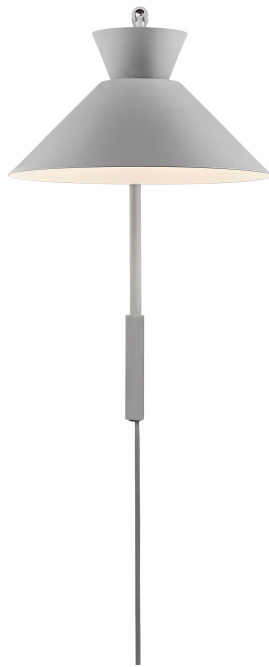

DIAL | WANDLEUCHE | GRAU

2213371010

nordlux®

Spannung (V): 220-240 Volt
IP-Grad: IP20
Maximale Lampenleistung (W):
40W
Klasse (Klasse 1, Klasse 2,
Klasse 3): Klasse 2 (Dopp. isoliert)
Leuchtmittelsockel: E27
Schalterplatzierung: Auf dem
Kabel
Parallelschaltung: False

Farbe: Grau
Höhe (cm): 40.2
Breite (cm): 25
Rohrdurchmesser (cm): 1.2
Schirmdurchmesser (cm): 25
Länge (cm): 25
Neigungswinkel (°): 90
Drehwinkel (°): 45

Stück pro Hauptkarton: 3
Verkaufsbox Höhe (cm): 45
Verkaufsbox Breite (cm): 39
Verkaufsbox Tiefe (cm): 16
Verkaufsbox Volumen m³: 0.0281
Produkt Nettogewicht (kg): 0.87

Hauptmaterial: Metall
Kabel Farbe: Grau
Kabel Länge (cm): 150
Oberflächenmaterial Kabel: Plastik
Ist das Kabel austauschbar?:
False

EAN: 5704924012044
TUN: 2276931
Artikelnummer: 2213371010

- Nordische Schlichtheit mit klaren Linien • Dekorativer Uplight-Effekt für schwebende Wirkung • Aktualisierter Look der fünfziger und sechziger Jahre
- Verstellbarer Lampenkopf für gerichtetes Licht • Schmale Halterung für die Wandmontage

Dial ist eine moderne und zeitgemäße Produktfamilie, die durch die unverwechselbaren Beleuchtungsdesigns aus den 50er-Jahren inspiriert wurde. Der Stil ist skandinavisch und schnörkellos, wobei die offene und geometrische Form viel Licht durchscheinen lässt. Der offene Schirm erzeugt bei eingeschaltetem Licht einen dekorativen Uplight-Effekt. Die geschwungene Wandhalterung unterstützt den leichten und eleganten Look.