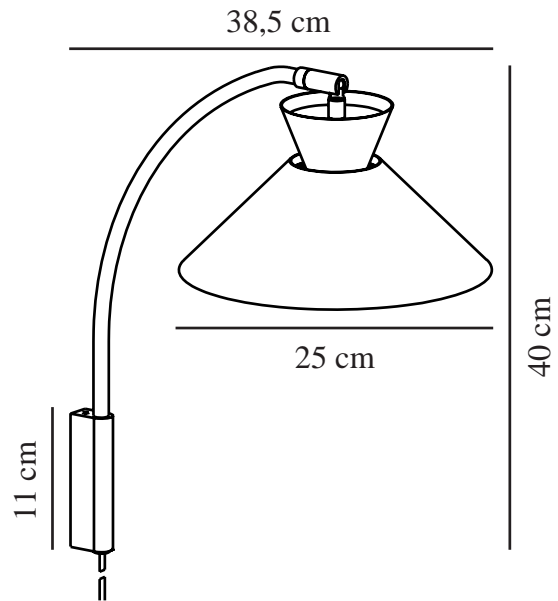

DIAL | WANDLEUCHE | GRAU

2213371010

nordlux®

Spannung (V): 220-240 Volt
IP-Grad: IP20
Maximale Lampenleistung (W):
40W
Klasse (Klasse 1, Klasse 2,
Klasse 3): Klasse 2 (Dopp. isoliert)
Leuchtmittelsockel: E27
Schalterplatzierung: Auf dem
Kabel
Parallelschaltung: False

Farbe: Grau
Höhe (cm): 40.2
Breite (cm): 25
Rohrdurchmesser (cm): 1.2
Schirmdurchmesser (cm): 25
Länge (cm): 25
Neigungswinkel (°): 90
Drehwinkel (°): 45

Stück pro Hauptkarton: 3
Verkaufsbox Höhe (cm): 45
Verkaufsbox Breite (cm): 39
Verkaufsbox Tiefe (cm): 16
Verkaufsbox Volumen m³: 0.0281
Produkt Nettogewicht (kg): 0.87

Hauptmaterial: Metall
Kabel Farbe: Grau
Kabel Länge (cm): 150
Oberflächenmaterial Kabel: Plastik
Ist das Kabel austauschbar?:
False

EAN: 5704924012044
TUN: 2276931
Artikelnummer: 2213371010

- Nordische Schlichtheit mit klaren Linien • Dekorativer Uplight-Effekt für schwebende Wirkung • Aktualisierter Look der fünfziger und sechziger Jahre
- Verstellbarer Lampenkopf für gerichtetes Licht • Schmale Halterung für die Wandmontage

Dial ist eine moderne und zeitgemäße Produktfamilie, die durch die unverwechselbaren Beleuchtungsdesigns aus den 50er-Jahren inspiriert wurde. Der Stil ist skandinavisch und schnörkellos, wobei die offene und geometrische Form viel Licht durchscheinen lässt. Der offene Schirm erzeugt bei eingeschaltetem Licht einen dekorativen Uplight-Effekt. Die geschwungene Wandhalterung unterstützt den leichten und eleganten Look.