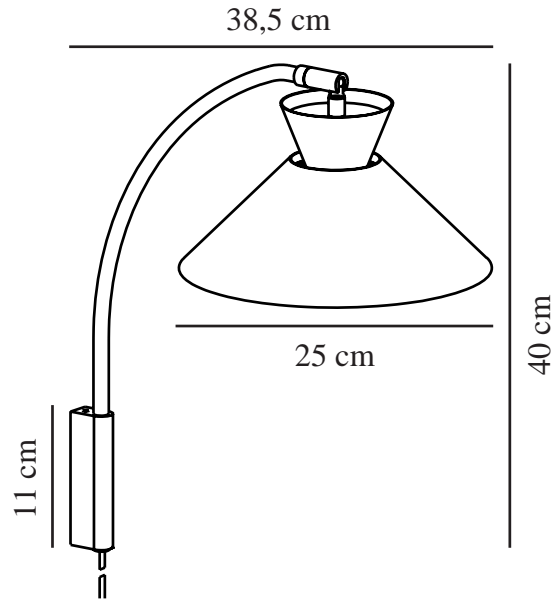

DIAL | WANDVERLICHTING | GRIJS

2213371010

nordlux®

Spanning (V): 220-240 Volt
IP-graad: IP20
Maximaal lampvermogen (W):
40W
Klasse (Klasse 1, Klasse 2,
Klasse 3): Klasse 2 (Dubbele
isolatie)
Lampfitting: E27
Plaatsing schakelaar: Op de kabel
Parallele verbinding: False

Is de kabel vervangbaar?: False
Kleur: Grijs
Hoogte (cm): 40.2
Breedte (cm): 25
Buisdiameter (cm): 1.2
Diameter kap (cm): 25
Lengte (cm): 25
Kantelhoek (°): 90
Draaihoek (°): 45

EAN: 5704924012044
TUN: 2276931
Artikelnummer: 2213371010
Stuks per masterdoos: 3
Hoogte verkoopdoos (cm): 45
Breedte verkoopdoos (cm): 39
Diepte verkoopdoos (cm): 16
Verkoopdoos inhoud m³ : 0.0281
Nettogewicht product (kg): 0.87

Primair materiaal: Metaal
Kleur van de kabel: Grijs
Lengte van de kabel (cm): 150
Oppervlaktemateriaal van de
kabel: Plastic

- Scandinavische eenvoud met strakke lijnen
- Decoratief uplight effect voor een zwevende sfeer
- Vernieuwde look uit de jaren vijftig en zestig
- Verstelbare lamp voor gericht licht
- Slank armatuur voor wandmontage

Dial is een moderne en eigentijdse familie geïnspireerd op aparte lichtontwerpen uit de jaren 50. De stijl is Scandinavisch en gestroomlijnd, met een open en geometrische vorm waar veel licht doorheen schijnt. De open kap creëert een decoratief uplight-effect wanneer het licht wordt aangedaan. De gebogen muurbeugel ondersteunt de lichte en elegante uitstraling.