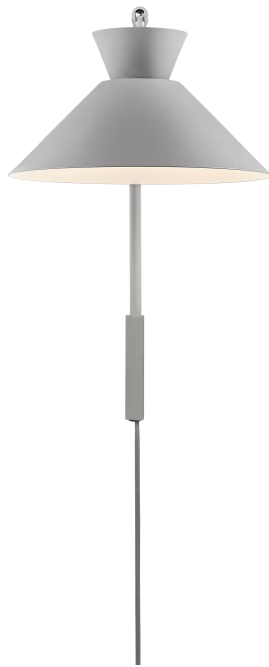

DIAL | WANDVERLICHTING | GRIJS

2213371010

nordlux®

Spanning (V): 220-240 Volt
IP-graad: IP20
Maximaal lampvermogen (W):
40W
Klasse (Klasse 1, Klasse 2,
Klasse 3): Klasse 2 (Dubbele
isolatie)
Lampfitting: E27
Plaatsing schakelaar: Op de kabel
Parallele verbinding: False

Is de kabel vervangbaar?: False
Kleur: Grijs
Hoogte (cm): 40.2
Breedte (cm): 25
Buisdiameter (cm): 1.2
Diameter kap (cm): 25
Lengte (cm): 25
Kantelhoek (°): 90
Draaihoek (°): 45

EAN: 5704924012044
TUN: 2276931
Artikelnummer: 2213371010
Stuks per masterdoos: 3
Hoogte verkoopdoos (cm): 45
Breedte verkoopdoos (cm): 39
Diepte verkoopdoos (cm): 16
Verkoopdoos inhoud m³ : 0.0281
Nettogewicht product (kg): 0.87

Primair materiaal: Metaal
Kleur van de kabel: Grijs
Lengte van de kabel (cm): 150
Oppervlaktemateriaal van de
kabel: Plastic

- Scandinavische eenvoud met strakke lijnen
- Decoratief uplight effect voor een zwevende sfeer
- Vernieuwde look uit de jaren vijftig en zestig
- Verstelbare lamp voor gericht licht
- Slank armatuur voor wandmontage

Dial is een moderne en eigentijdse familie geïnspireerd op aparte lichtontwerpen uit de jaren 50. De stijl is Scandinavisch en gestroomlijnd, met een open en geometrische vorm waar veel licht doorheen schijnt. De open kap creëert een decoratief uplight-effect wanneer het licht wordt aangedaan. De gebogen muurbeugel ondersteunt de lichte en elegante uitstraling.