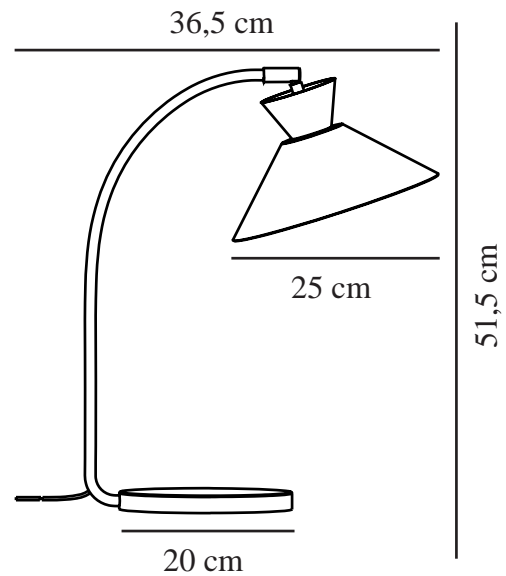

DIAL | TAFELVERLICHTING | WIT

2213385001

nordlux®

Spanning (V): 220-240 Volt
IP-graad: IP20
Maximaal lampvermogen (W):
40W
Klasse (Klasse 1, Klasse 2,
Klasse 3): Klasse 2 (Dubbele
isolatie)
Lampfitting: E27
Plaatsing schakelaar: Op de kabel
Parallele verbinding: False

Is de kabel vervangbaar?: False
Kleur: wit
Hoogte (cm): 51
Breedte (cm): 25
Buisdiameter (cm): 1.2
Diameter kap (cm): 25
Lengte (cm): 25
Kantelhoek (°): 90
Draaihoek (°): 45

EAN: 5704924012051
TUN: 2276979
Artikelnummer: 2213385001
Stuks per masterdoos: 3
Hoogte verkoopdoos (cm): 57
Breedte verkoopdoos (cm): 28
Diepte verkoopdoos (cm): 23
Verkoopdoos inhoud m³ : 0.0367
Nettogewicht product (kg): 1.6

Primair materiaal: Metaal
Kleur van de kabel: wit
Lengte van de kabel (cm): 150
Oppervlaktemateriaal van de
kabel: Plastic

- Scandinavische eenvoud met strakke lijnen • Decoratief uplight effect voor een zwevende sfeer
- Vernieuwde look uit de jaren vijftig en zestig • Verstelbare lamp voor gericht licht

Dial is een moderne en eigentijdse familie geïnspireerd op aparte lichtontwerpen uit de jaren 50. De stijl is Scandinavisch en gestroomlijnd, met een open en geometrische vorm waar veel licht doorheen schijnt. De open kap creëert een decoratief uplight-effect wanneer het licht wordt aangedaan en de gebogen staaf voegt zowel een zachte als retro-uitdrukking toe.