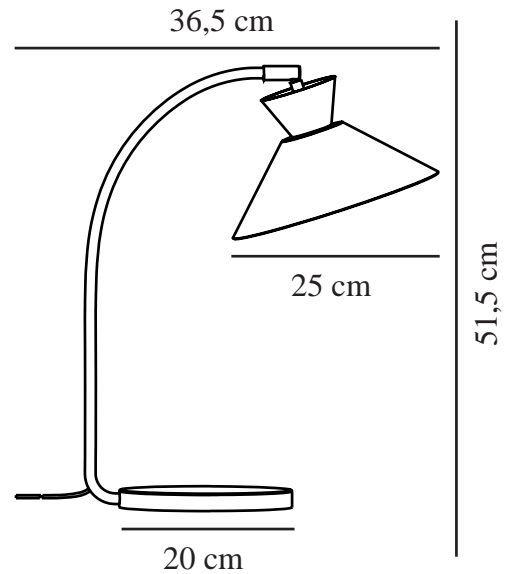

# DIAL | BORDSLAMPA | SVART

2213385003

nordlux®

Spänning (V): 220-240 Volt  
IP-grad: IP20  
Maximal lampeffekt (W): 40W  
Klass (Klass 1, Klass 2, Klass 3):  
Klass 2 (Dubbel isolerad)  
Lampfattning: E27  
Placering strömbrytare: På kabeln  
Parallellkoppling: False

Primärt material: Metall  
Sekundärt material: Plast  
Kabelfärg: Svart  
Kabellängd (cm): 150  
Ytmaterial på kabeln: Plast  
Är kabeln utbyttbar?: False  
Färg: Svart

Höjd (cm): 51  
Bredd (cm): 25  
Skärmdiameter (cm): 25  
Längd (cm): 25  
Montera direkt i isoleringen: False  
Rotationsvinkel (°): 120

EAN: 5704924013751  
TUN: 2298463  
Artikelnummer: 2213385003

Antal per kolla: 3  
Säljförpackning höjd (cm): 57  
Säljförpackning bredd (cm): 28  
Säljförpackning djup (cm): 23  
Säljförpackning volym m<sup>3</sup>: 0.0367  
Productens nettovikt (kg): 1.6

- Nordisk enkelhet med rena linjer • Dekorativt uppåtriktat ljus som skapar en svävande känsla
- Uppdaterad look från femtio- och sextiotalet • Justerbart lamphuvud för ett riktat ljus

Dial är en modern, nutida serie inspirerad av karakteristisk belysningsdesign från 1950-talet. Stilen är nordisk och funktionell, med en öppen och geometrisk form som låter mycket ljus skina igenom. Den öppna skärmen skapar ett dekorativt uppåtriktat ljus när lampan är tänd, och det böjda stativet ger både ett mjukt och retroinspirerat uttryck.