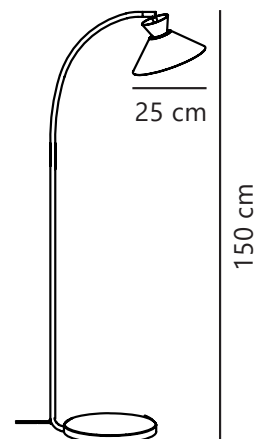

DIAL | LAMPADAIRE | BLANC

2213394001

nordlux®

Numéro d'article: 2213394001

EAN: 5704924012082

TUN: 2276974

Couleur: Blanc

Matière première: Métal

Matériau secondaire: Matière plastique

Couleur du câble: Blanc

Longueur du câble (cm): 150

Matériau de surface du câble: Matière plastique

Le câble est-il remplaçable: Non

Protection IP: IP20

Culot d'ampoule: E27

Largeur (cm): 25

Diamètre du tube (cm): 1.6

Diamètre de l'abat-jour (cm): 25

Longueur (cm): 51.5

Angle de basculement (°): 90

Angle de rotation (°): 320

Pièces par unité d'emballage: 2

Hauteur de la boîte de vente (cm): 63

Largeur de la boîte de vente (cm): 39.5

Profondeur de la boîte de vente (cm):

15

Volume de la boîte de vente m³ :

0.0373

Poids net du produit (kg): 3.18

Simplicité nordique aux lignes épurées • Effet de lumière vertical décoratif pour une atmosphère flottante • Look des années 50 et 60 revisité • Tête d'éclairage orientable pour une lumière directionnelle