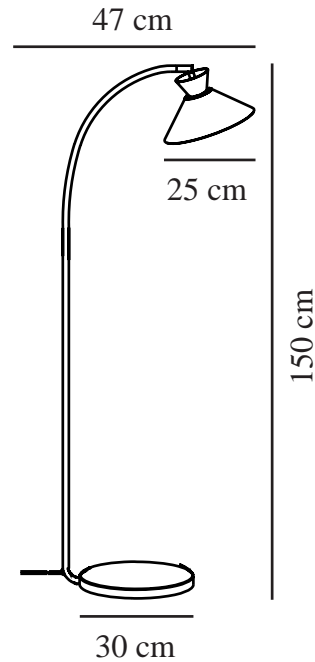

DIAL | VLOERVERLICHTING | WIT

2213394001

nordlux®

Spanning (V): 220-240 Volt
IP-graad: IP20
Maximaal lampvermogen (W):
40W
Klasse (Klasse 1, Klasse 2,
Klasse 3): Klasse 2 (Dubbele
isolatie)
Lampfitting: E27
Plaatsing schakelaar: Op de kabel
Parallele verbinding: False

Is de kabel vervangbaar?: False
Kleur: wit
Hoogte (cm): 150
Breedte (cm): 25
Buisdiameter (cm): 1.6
Diameter kap (cm): 25
Lengte (cm): 25
Kantelhoek (°): 90
Draaihoek (°): 45

EAN: 5704924012082
TUN: 2276974
Artikelnummer: 2213394001
Stuks per masterdoos: 2
Hoogte verkoopdoos (cm): 67
Breedte verkoopdoos (cm): 34
Diepte verkoopdoos (cm): 16
Verkoopdoos inhoud m³ : 0.0364
Nettogewicht product (kg): 3.6

Primair materiaal: Metaal
Kleur van de kabel: wit
Lengte van de kabel (cm): 150
Oppervlaktemateriaal van de
kabel: Plastic

- Scandinavische eenvoud met strakke lijnen • Decoratief uplight effect voor een zwevende sfeer
- Vernieuwde look uit de jaren vijftig en zestig • Verstelbare lamp voor gericht licht

Dial is een moderne en eigentijdse familie geïnspireerd op aparte lichtontwerpen uit de jaren 50. De stijl is Scandinavisch en gestroomlijnd, met een open en geometrische vorm waar veel licht doorheen schijnt. De open kap creëert een decoratief uplight-effect wanneer het licht wordt aangedaan. De gebogen muurbeugel ondersteunt de lichte en elegante uitstraling.