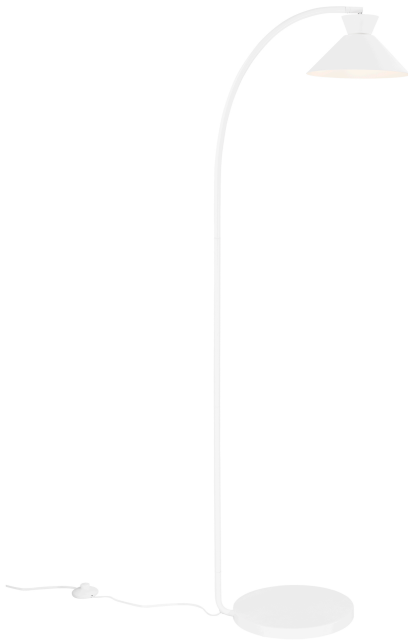

DIAL | VLOERVERLICHTING | WIT

2213394001

nordlux®

Spanning (V): 220-240 Volt
IP-graad: IP20
Maximaal lampvermogen (W):
40W
Klasse (Klasse 1, Klasse 2,
Klasse 3): Klasse 2 (Dubbele
isolatie)
Lampfitting: E27
Plaatsing schakelaar: Op de kabel
Parallele verbinding: False

Is de kabel vervangbaar?: False
Kleur: wit
Hoogte (cm): 150
Breedte (cm): 25
Buisdiameter (cm): 1.6
Diameter kap (cm): 25
Lengte (cm): 25
Kantelhoek (°): 90
Draaihoek (°): 45

EAN: 5704924012082
TUN: 2276974
Artikelnummer: 2213394001
Stuks per masterdoos: 2
Hoogte verkoopdoos (cm): 67
Breedte verkoopdoos (cm): 34
Diepte verkoopdoos (cm): 16
Verkoopdoos inhoud m³ : 0.0364
Nettogewicht product (kg): 3.6

Primair materiaal: Metaal
Kleur van de kabel: wit
Lengte van de kabel (cm): 150
Oppervlaktemateriaal van de
kabel: Plastic

- Scandinavische eenvoud met strakke lijnen • Decoratief uplight effect voor een zwevende sfeer
- Vernieuwde look uit de jaren vijftig en zestig • Verstelbare lamp voor gericht licht

Dial is een moderne en eigentijdse familie geïnspireerd op aparte lichtontwerpen uit de jaren 50. De stijl is Scandinavisch en gestroomlijnd, met een open en geometrische vorm waar veel licht doorheen schijnt. De open kap creëert een decoratief uplight-effect wanneer het licht wordt aangedaan. De gebogen muurbeugel ondersteunt de lichte en elegante uitstraling.