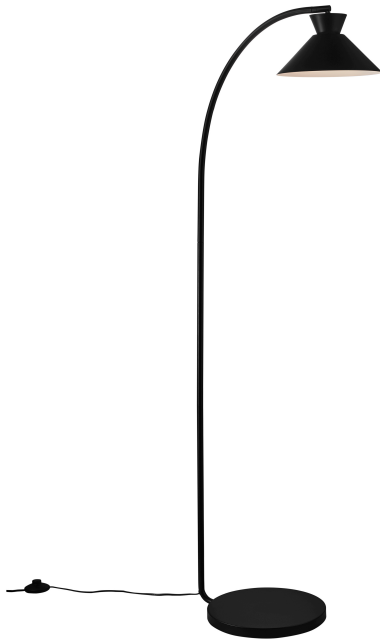

DIAL | VLOERVERLICHTING | ZWART

2213394003

nordlux®

Spanning (V): 220-240 Volt
IP-graad: IP20
Maximaal lampvermogen (W):
40W
Klasse (Klasse 1, Klasse 2,
Klasse 3): Klasse 2 (Dubbele
isolatie)
Lampfitting: E27
Plaatsing schakelaar: Op de kabel
Parallele verbinding: False

Kleur: Zwart
Hoogte (cm): 150
Breedte (cm): 25
Buisdiameter (cm): 1.6
Diameter kap (cm): 25
Maat basis voor buiten (cm): 30
Lengte (cm): 25
Direct in isolatie monteren: False
Draaihoek (°): 120

TUN: 2310300
Artikelnummer: 2213394003
Stuks per masterdoos: 2
Hoogte verkoopdoos (cm): 67
Breedte verkoopdoos (cm): 34
Diepte verkoopdoos (cm): 16
Verkoopdoos inhoud m³: 0.0364
Nettogewicht product (kg): 3.6

Primair materiaal: Metaal
Secundair materiaal: Plastic
Kleur van de kabel: Zwart
Lengte van de kabel (cm): 150
Oppervlaktemateriaal van de
kabel: Plastic
Is de kabel vervangbaar?: False

EAN: 5704924013768

- Scandinavische eenvoud met strakke lijnen • Decoratief uplight effect voor een zwevende sfeer
- Vernieuwde look uit de jaren vijftig en zestig • Verstelbare lamp voor gericht licht

Dial is een moderne en eigentijdse familie geïnspireerd op aparte lichtontwerpen uit de jaren 50. De stijl is Scandinavisch en gestroomlijnd, met een open en geometrische vorm waar veel licht doorheen schijnt. De open kap creëert een decoratief uplight-effect wanneer het licht wordt aangedaan. De gebogen muurbeugel ondersteunt de lichte en elegante uitstraling.