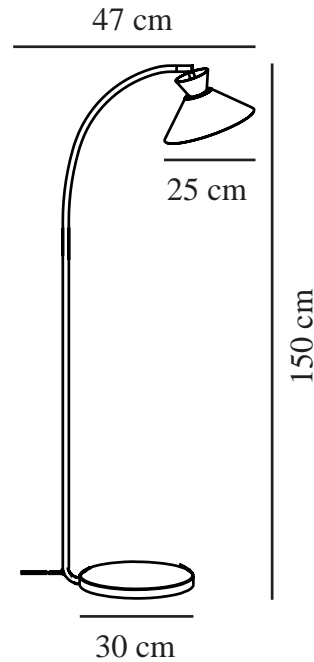

DIAL | VLOERVERLICHTING | ZWART

2213394003

nordlux®

Spanning (V): 220-240 Volt
IP-graad: IP20
Maximaal lampvermogen (W):
40W
Klasse (Klasse 1, Klasse 2,
Klasse 3): Klasse 2 (Dubbele
isolatie)
Lampfitting: E27
Plaatsing schakelaar: Op de kabel
Parallele verbinding: False

Kleur: Zwart
Hoogte (cm): 150
Breedte (cm): 25
Buisdiameter (cm): 1.6
Diameter kap (cm): 25
Maat basis voor buiten (cm): 30
Lengte (cm): 25
Direct in isolatie monteren: False
Draaihoek (°): 120

TUN: 2310300
Artikelnummer: 2213394003
Stuks per masterdoos: 2
Hoogte verkoopdoos (cm): 67
Breedte verkoopdoos (cm): 34
Diepte verkoopdoos (cm): 16
Verkoopdoos inhoud m³: 0.0364
Nettogewicht product (kg): 3.6

Primair materiaal: Metaal
Secundair materiaal: Plastic
Kleur van de kabel: Zwart
Lengte van de kabel (cm): 150
Oppervlaktemateriaal van de
kabel: Plastic
Is de kabel vervangbaar?: False

EAN: 5704924013768

- Scandinavische eenvoud met strakke lijnen • Decoratief uplight effect voor een zwevende sfeer
- Vernieuwde look uit de jaren vijftig en zestig • Verstelbare lamp voor gericht licht

Dial is een moderne en eigentijdse familie geïnspireerd op aparte lichtontwerpen uit de jaren 50. De stijl is Scandinavisch en gestroomlijnd, met een open en geometrische vorm waar veel licht doorheen schijnt. De open kap creëert een decoratief uplight-effect wanneer het licht wordt aangedaan. De gebogen muurbeugel ondersteunt de lichte en elegante uitstraling.