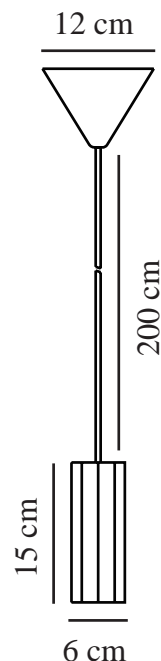

# ALANIS | PENDELLEUCHE | SCHWARZ

2213413003

nordlux®

Spannung (V): 220-240 Volt  
IP-Grad: IP20  
Maximale Lampenleistung (W):  
15W  
Klasse (Klasse 1, Klasse 2,  
Klasse 3): Klasse 2 (Dopp. isoliert)  
Leuchtmittelsockel: GU10  
Parallelschaltung: False

Hauptmaterial: Metall  
Sekundärmaterial: Plastik  
Kabel Farbe: Schwarz  
Kabel Länge (cm): 200  
Oberflächenmaterial Kabel: Plastik  
Ist das Kabel austauschbar?:  
False

Farbe: Schwarz  
Höhe (cm): 15  
Breite (cm): 6  
Schirmdurchmesser (cm): 6  
Länge (cm): 6

EAN: 5704924012099  
TUN: 2276989  
Artikelnummer: 2213413003  
Stück pro Hauptkarton: 3

Verkaufsbox Höhe (cm): 20.5  
Verkaufsbox Breite (cm): 14.5  
Verkaufsbox Tiefe (cm): 17  
Verkaufsbox Volumen m<sup>3</sup>: 0.0051  
Produkt Nettogewicht (kg): 0.3

- Minimalistisches und reduziertes Design • 10-seitiges Profil für stromlinienförmigen, weichen Look
- Drei oder mehr Lampen in einer Linie oder einem Cluster zusammenhängen • Matt-schwarz

Alanis hat ein 10-seitiges Profil, das für einen einzigartigen Designausdruck sorgt – reduziert und weich zugleich. Die minimalistische Pendelleuchte kann in einer Reihe oder in einer Gruppe von drei oder mehr Lampen aufgehängt werden, um Ihrer Einrichtung einen interessanten Look zu verleihen.