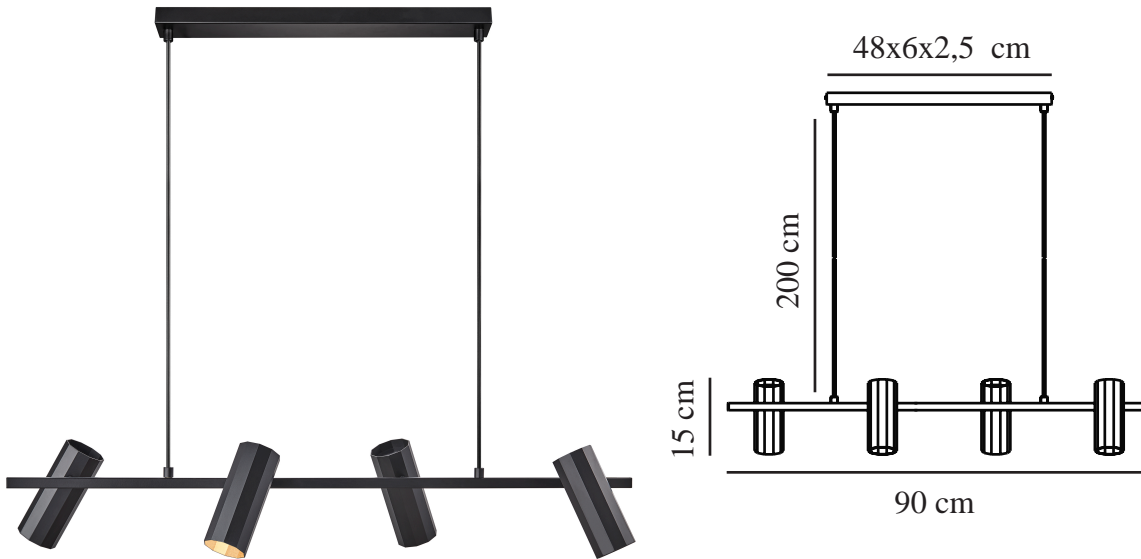

ALANIS 4 | HANGERS / OPGESCHORTE VERLICHTING | ZWART

2213423003

nordlux®

Spanning (V): 220-240 Volt
IP-graad: IP20
Maximaal lampvermogen (W):
15W
Klasse (Klasse 1, Klasse 2,
Klasse 3): Klasse 2 (Dubbele
isolatie)
Lampfitting: GU10
Parallele verbinding: False

Primair materiaal: Metaal
Secundair materiaal: Plastic
Kleur van de kabel: Zwart
Lengte van de kabel (cm): 200
Oppervlaktemateriaal van de
kabel: Plastic
Is de kabel vervangbaar?: False

Kleur: Zwart

Hoogte (cm): 15
Buisdiameter (cm): 1.5
Diameter kap (cm): 6
Lengte (cm): 90
Kantelhoek (°): 40
Draaihoek (°): 330

EAN: 5704924012112

TUN: 2276951

Artikelnummer: 2213423003
Stuks per masterdoos: 3
Hoogte verkoopdoos (cm): 94.5
Breedte verkoopdoos (cm): 10
Diepte verkoopdoos (cm): 24
Verkoopdoos inhoud m³ : 0.0227
Nettogewicht product (kg): 2

- Minimalistisch en gestroomlijnd design • 10-zijdig profiel voor een gestroomlijnde, maar toch zachte uitstraling
- Perfect boven de eet- of keukentafel

Alanis heeft een 10-zijdig profiel dat een unieke designexpressie creëert – gestroomlijnd en zacht tegelijk. De minimalistische hanglamp past perfect boven de eet- of keukentafel.