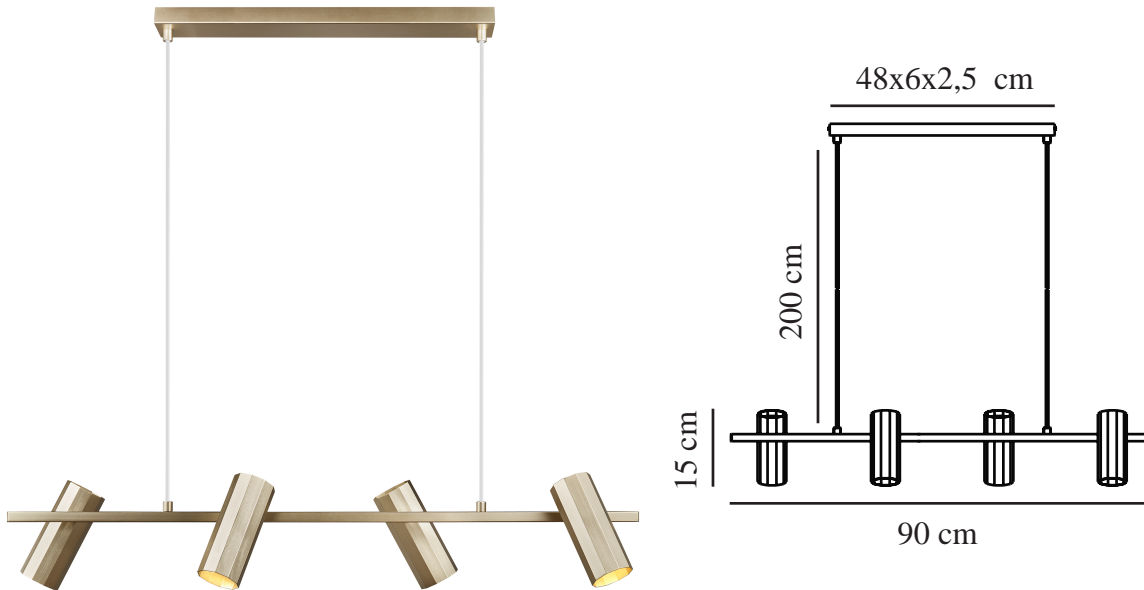

# ALANIS 4 | PENDEL | MESSING

2213423035

nordlux®

Spænding (V): 220-240 Volt  
IP-vurdering: IP20  
Maksimal pæreeffekt (W): 15W  
Klasse (klasse 1, klasse 2, klasse 3): Klasse 2 (Dobbelt isoleret)  
Pærefatning: GU10  
Parallelforbindelse: False

Primært materiale: Metal  
Sekundært materiale: Plast  
Ledningens farve: Hvid  
Ledningens længde (cm): 200  
Ledningens overflademateriale: Plast  
Kan ledningen udskiftes?: False

Farve: Messing  
Højde (cm): 15  
Rørdiameter (cm): 1,5  
Skærdiameter (cm): 6  
Længde (cm): 90  
Vippevinkel (°): 40  
Drejevinkel (°): 330

EAN-nummer: 5704924012129  
TUN: 2276923  
Varenummer: 2213423035

Stk. pr. master-kasse: 3  
Salgskasse, højde (cm): 94.5  
Salgskasse, bredde (cm): 10  
Salgskasse, dybde (cm): 24  
Salgskasse, volumen (m<sup>3</sup>): 0,0227  
Nettovægt af produkt (kg): 2

- Minimalistisk og strømlinet design • 10-sidet profil giver et strømlinet, men blødt look
- Perfekt over spise- eller køkkenbordet

Alanis har en 10-sidet profil, der skaber et unikt designudtryk, som er strømlinet og blødt på samme tid. Den minimalistiske pendel er perfekt over spise- eller køkkenbordet.