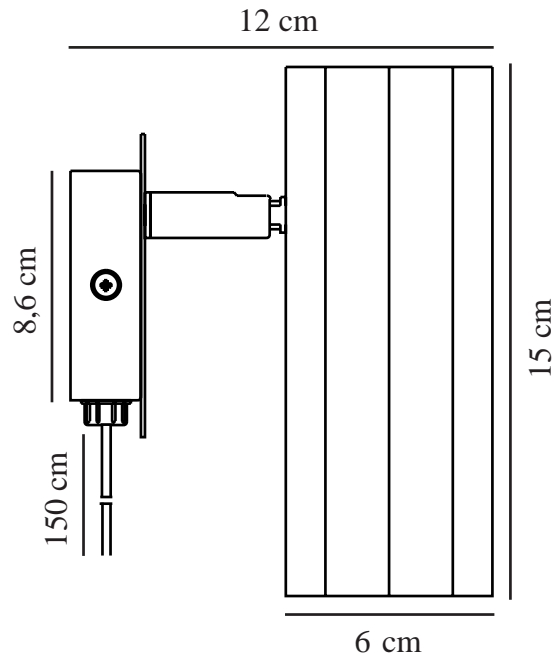

# ALANIS | WANDVERLICHTING | ZWART

2213441003

nordlux®

Spanning (V): 220-240 Volt  
IP-graad: IP20  
Maximaal lampvermogen (W):  
15W  
Klasse (Klasse 1, Klasse 2,  
Klasse 3): Klasse 2 (Dubbele  
isolatie)  
Lampfitting: GU10  
Plaatsing schakelaar: Op het  
armatuur  
Parallele verbinding: False

Is de kabel vervangbaar?: True  
Kleur: Zwart  
Hoogte (cm): 15  
Breedte (cm): 8.6  
Diameter kap (cm): 6  
Maat basis voor buiten (cm): 8.6  
Lengte (cm): 8.6  
Kantelhoek (°): 90  
Draaihoek (°): 330

EAN: 5704924012136  
TUN: 2276983  
Artikelnummer: 2213441003  
Stuks per masterdoos: 3  
Hoogte verkoopdoos (cm): 21  
Breedte verkoopdoos (cm): 10  
Diepte verkoopdoos (cm): 12  
Verkoopdoos inhoud m<sup>3</sup> : 0.0025  
Nettogewicht product (kg): 0.44

Primair materiaal: Metaal  
Secundair materiaal: Plastic  
Kleur van de kabel: Zwart  
Lengte van de kabel (cm): 150  
Oppervlaktmateriaal van de  
kabel: Plastic

- Minimalistisch en gestroomlijnd design • 10-zijdig profiel voor een gestroomlijnde, maar toch zachte uitstraling • Gebruik als wandlamp of spot
- Aan/uit schakelaar bovenop lamp • Mat zwart