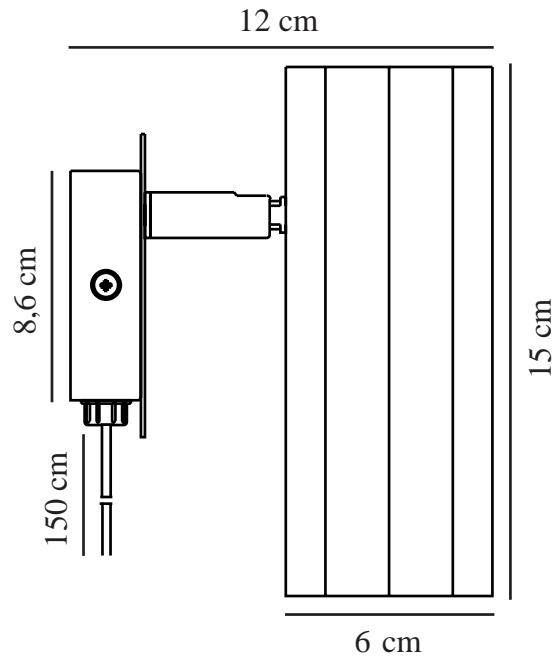

ALANIS | APPLIQUE MURALE | LAITON

2213441035

nordlux®

Tension (V): 220-240 Volt
Protection IP: IP20
Puissance maximale de l'ampoule (W): 15W
Classe (Classe 1, Classe 2, Classe 3): Classe 2 (Double isolation)
Culot d'ampoule: GU10
Installation du commutateur: Sur le pied
Connexion parallèle: False

Matière première: Métal
Matériau secondaire: Matière plastique
Couleur du câble: Blanc
Longueur du câble (cm): 150
Matériau de surface du câble: Matière plastique
Le câble est-il remplaçable: True

Couleur: Laiton
Hauteur (cm): 15
Largeur (cm): 8.6
Diamètre de l'abat-jour (cm): 6
Dimension socle extérieur (cm): 8.6
Longueur (cm): 8.6
Angle de basculement (°): 90
Angle de rotation (°): 330

EAN: 5704924012143
TUN: 2276948
Numéro d'article: 2213441035
Pièces par unité d'emballage: 3
Hauteur de la boîte de vente (cm): 21

Largeur de la boîte de vente (cm): 10
Profondeur de la boîte de vente (cm): 12
Volume de la boîte de vente m³: 0.0025
Poids net du produit (kg): 0.44

- Design minimaliste et épuré • Contour à 10 faces offrant un aspect épuré mais doux
- Utiliser comme applique murale ou spot • Interrupteur marche/arrêt sur le dessus de la tête d'éclairage

Alanis a un profil à 10 côtés qui crée une expression design unique, à la fois épurée et douce. Grâce à ses lignes fines et simples, elle est parfaite pour être placée au-dessus du comptoir de la cuisine ou à côté de votre lit pour des travaux pratiques, et comme lampe de lecture ou même comme éclairage directionnel dans le couloir.