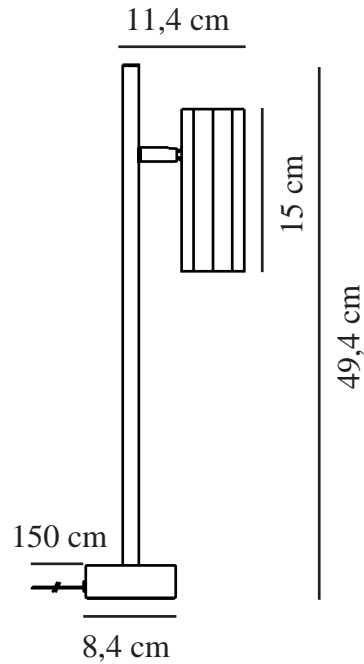

ALANIS | BORDLAMPE | MESSING

2213455035

nordlux®

Spænding (V): 220-240 Volt
IP-vurdering: IP20
Maksimal pæreeffekt (W): 15W
Klasse (klasse 1, klasse 2, klasse 3): Klasse 2 (Dobbelt isoleret)
Pærefatning: GU10
Placering af afbryder: På lampen
Parallelforbindelse: False

Primært materiale: Metal
Sekundært materiale: Plast
Ledningens farve: Hvid
Ledningens længde (cm): 150
Ledningens overflademateriale: Plast
Kan ledningen udskiftes?: False

Farve: Messing
Højde (cm): 49.5
Bredde (cm): 8
Skærm diameter (cm): 6
Udendørssokkel, mål (cm): 8
Længde (cm): 8
Vippevinkel (°): 40
Drejevinkel (°): 330

EAN-nummer: 5704924012167
TUN: 2276956
Varenummer: 2213455035

Stk. pr. master-kasse: 3
Salgskasse, højde (cm): 52.5
Salgskasse, bredde (cm): 10
Salgskasse, dybde (cm): 16.5
Salgskasse, volumen (m³) : 0.0087
Nettovægt af produkt (kg): 1.45

- Minimalistisk og strømlinet design • 10-sidet profil giver et strømlinet, men blødt look • Slanke, enkle linjer
- Tænd/sluk-knap ovenpå lampehovedet • Mat messinglook

Alanis har en 10-sidet profil, der skaber et unikt designudtryk, som er strømlinet og blødt på samme tid. De slanke, enkle linjer gør den perfekt at placere på din skænk, dit natbord eller skrivebord.