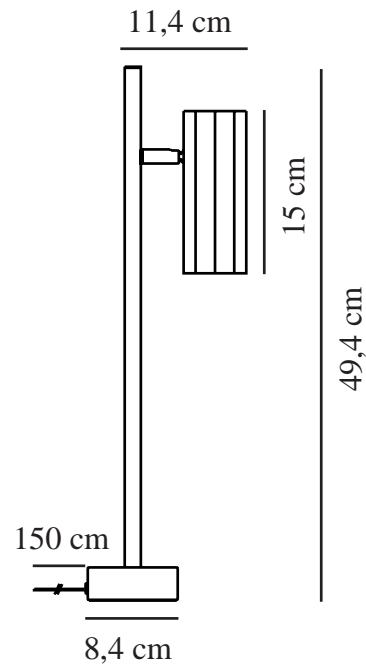

ALANIS | LAMPE À POSER | LAITON

2213455035

nordlux®

Tension (V): 220-240 Volt
Protection IP: IP20
Puissance maximale de l'ampoule (W): 15W
Classe (Classe 1, Classe 2, Classe 3): Classe 2 (Double isolation)
Culot d'ampoule: GU10
Installation du commutateur: Sur la lampe
Connexion parallèle: False

Matière première: Métal
Matériau secondaire: Matière plastique
Couleur du câble: Blanc
Longueur du câble (cm): 150
Matériau de surface du câble: Matière plastique
Le câble est-il remplaçable: False

Couleur: Laiton
Hauteur (cm): 49.5
Largeur (cm): 8
Diamètre de l'abat-jour (cm): 6
Dimension socle extérieur (cm): 8
Longueur (cm): 8
Angle de basculement (°): 40
Angle de rotation (°): 330

EAN: 5704924012167
TUN: 2276956
Numéro d'article: 2213455035
Pièces par unité d'emballage: 3
Hauteur de la boîte de vente (cm): 52.5

Largeur de la boîte de vente (cm): 10
Profondeur de la boîte de vente (cm): 16.5
Volume de la boîte de vente m³: 0.0087
Poids net du produit (kg): 1.45

- Design minimaliste et épuré • Contour à 10 faces offrant un aspect épuré mais doux • Lignes fines et simples
- Interrupteur marche/arrêt sur le dessus de la tête d'éclairage • Aspect laiton mat

Alanis a un profil à 10 côtés qui crée une expression design unique, à la fois épurée et douce. Ses lignes minces et simples permettent de le placer sur votre buffet, votre table de chevet ou votre bureau.