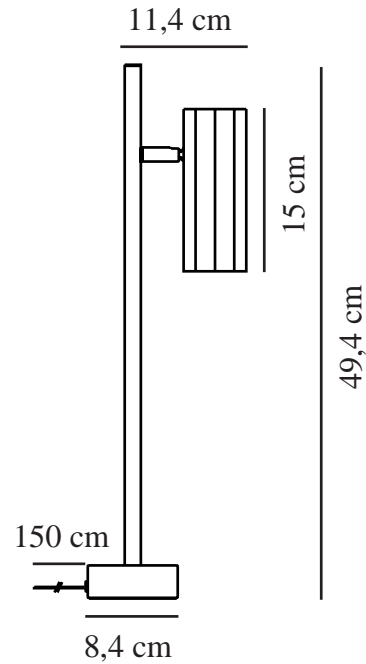

# ALANIS | TAFELVERLICHTING | MESSING

2213455035

nordlux®

Spanning (V): 220-240 Volt  
IP-graad: IP20  
Maximaal lampvermogen (W):  
15W  
Klasse (Klasse 1, Klasse 2,  
Klasse 3): Klasse 2 (Dubbele  
isolatie)  
Lampfitting: GU10  
Plaatsing schakelaar: Op het  
armatuur  
Parallele verbinding: False

Is de kabel vervangbaar?: False  
Kleur: Messing  
Hoogte (cm): 49.5  
Breedte (cm): 8  
Diameter kap (cm): 6  
Maat basis voor buiten (cm): 8  
Lengte (cm): 8  
Kantelhoek (°): 40  
Draaihoek (°): 330

EAN: 5704924012167  
TUN: 2276956  
Artikelnummer: 2213455035  
Stuks per masterdoos: 3  
Hoogte verkoopdoos (cm): 52.5  
Breedte verkoopdoos (cm): 10  
Diepte verkoopdoos (cm): 16.5  
Verkoopdoos inhoud m<sup>3</sup> : 0.0087  
Nettogewicht product (kg): 1.45

Primair materiaal: Metaal  
Secundair materiaal: Plastic  
Kleur van de kabel: wit  
Lengte van de kabel (cm): 150  
Oppervlaktmateriaal van de  
kabel: Plastic

- Minimalistisch en gestroomlijnd design • 10-zijdig profiel voor een gestroomlijnde, maar toch zachte uitstraling • Slanke, eenvoudige lijnen
- Aan/uit schakelaar bovenop lamp • Matte messing look