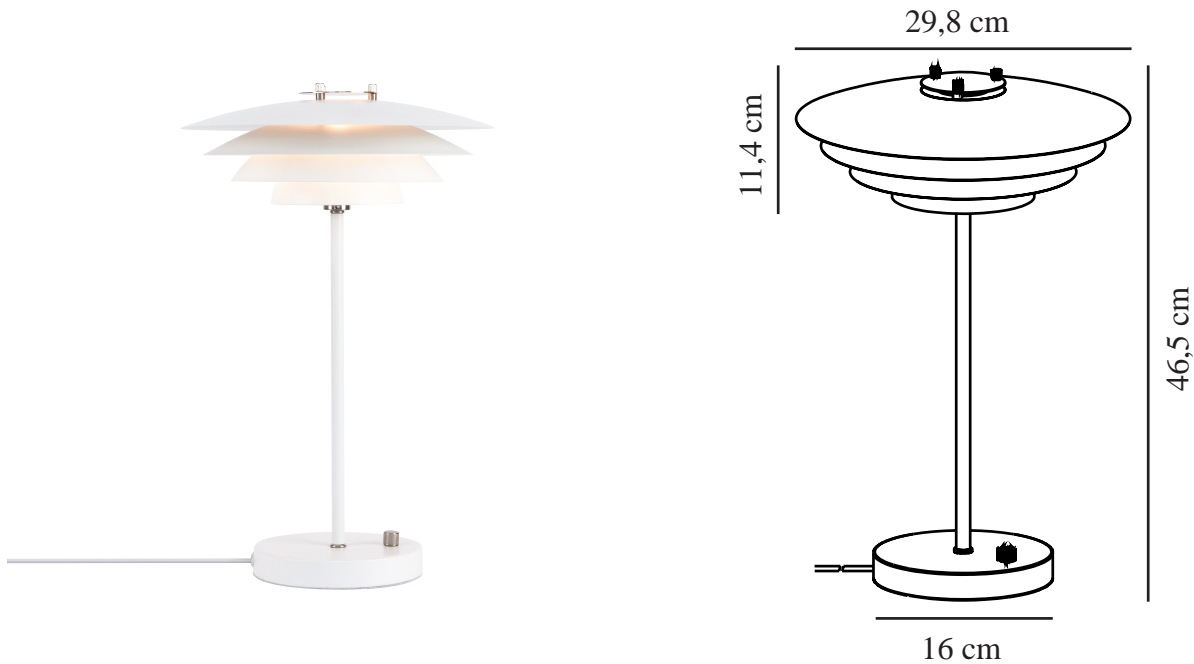

BRETAGNE | LAMPE À POSER | BLANC

2213485001

nordlux®

Tension (V): 220-240 Volt
Protection IP: IP20
Puissance maximale de l'ampoule (W): 25W
Classe (Classe 1, Classe 2, Classe 3): Classe 2 (Double isolation)
Culot d'ampoule: G9
Installation du commutateur: Sur le pied
Connexion parallèle: False

Matière première: Métal
Matériau secondaire: Métal
Couleur du câble: Blanc
Longueur du câble (cm): 150
Matériau de surface du câble: Matière plastique
Le câble est-il remplaçable: False
Couleur: Blanc

Hauteur (cm): 46
Largeur (cm): 30
Diamètre du tube (cm): 1.2
Diamètre de l'abat-jour (cm): 30
Dimension socle extérieur (cm): 16
Longueur (cm): 30

EAN: 5704924012198
TUN: 2276994
Numéro d'article: 2213485001
Pièces par unité d'emballage: 3
Hauteur de la boîte de vente (cm): 41
Largeur de la boîte de vente (cm): 33

Profondeur de la boîte de vente (cm): 22.5
Volume de la boîte de vente m³: 0.0304
Poids net du produit (kg): 1.8

- Lignes scandinaves épurées et douces • Les abat-jours multicouches apportent une lumière douce et diffuse
- Intérieur de couleur blanche pour une lumière optimale • Interrupteur marche/arrêt rotatif