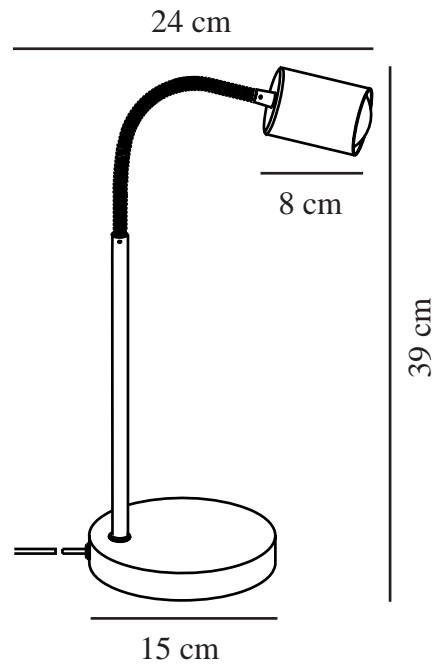

# EXPLORE | BORDLAMPE | SORT

2213505003

nordlux®

Spænding (V): 230 Volt  
IP-vurdering: IP20  
Maksimal pæreeffekt (W): 7W  
Klasse (klasse 1, klasse 2, klasse 3): Klasse 2 (Dobbelt isoleret)  
Pærefatning: GU10  
Placering af afbryder: På ledningen

Primært materiale: Metal  
Ledningens farve: Sort  
Ledningens længde (cm): 150  
Ledningens overflademateriale: Plast  
Kan ledningen udskiftes?: False

Farve: Sort  
Højde (cm): 55  
Bredde (cm): 23.4  
Rørdiameter (cm): 1.5  
Skærm diameter (cm): 5.5  
Udendørssokkel, mål (cm): 15

EAN-nummer: 5704924012235  
TUN: 2276913

Varenummer: 2213505003  
Stk. pr. master-kasse: 3  
Salgskasse, højde (cm): 36  
Salgskasse, bredde (cm): 18  
Salgskasse, dybde (cm): 18  
Salgskasse, volumen (m<sup>3</sup>): 0.0117  
Nettovægt af produkt (kg): 1

- Moderne og enkel stil
- Justérbart lampehoved til retningsbestemt lys
- Fleksibel arm til retningsbestemt lys

Explore er essensen af moderne æstetik, der møder fleksibel funktionalitet. Designet er enkelt og strømlinet med et justerbart lampehoved, der giver et retningsbestemt lys. Utroligt praktisk til læsning eller arbejde.