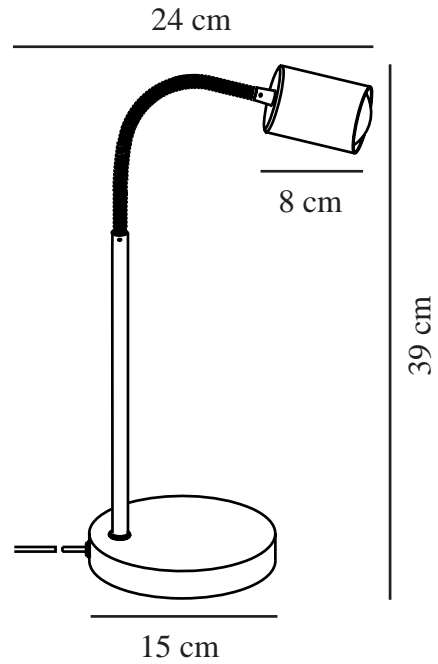

EXPLORE | TAFELVERLICHTING | ZWART

2213505003

nordlux®

Spanning (V): 230 Volt
IP-graad: IP20
Maximaal lampvermogen (W): 7W
Klasse (Klasse 1, Klasse 2, Klasse 3): Klasse 2 (Dubbele isolatie)
Lampfitting: GU10
Plaatsing schakelaar: Op de kabel

Is de kabel vervangbaar?: False
Kleur: Zwart
Hoogte (cm): 55
Breedte (cm): 23.4
Buisdiameter (cm): 1.5
Diameter kap (cm): 5.5
Maat basis voor buiten (cm): 15

EAN: 5704924012235
TUN: 2276913
Artikelnummer: 2213505003
Stuks per masterdoos: 3
Hoogte verkoopdoos (cm): 36
Breedte verkoopdoos (cm): 18
Diepte verkoopdoos (cm): 18
Verkoopdoos inhoud m³: 0.0117
Nettogewicht product (kg): 1

Primair materiaal: Metaal
Kleur van de kabel: Zwart
Lengte van de kabel (cm): 150
Oppervlaktemateriaal van de kabel: Plastic

- Eigentijdse en eenvoudige stijl
- Verstelbare lamp voor gericht licht
- Flexibele arm voor gericht licht