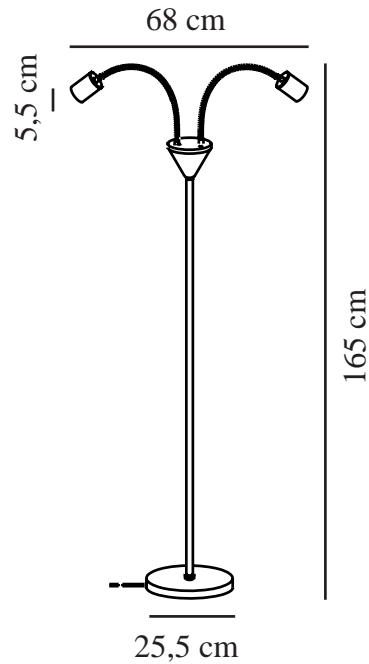

EXPLORE | STEHLAMPE | SCHWARZ

2213514003

nordlux®

Spannung (V): 220-240 Volt
IP-Grad: IP20
Maximale Lampenleistung (W):
7W
Klasse (Klasse 1, Klasse 2,
Klasse 3): Klasse 2 (Dopp. isoliert)
Leuchtmittelsockel: GU10
Schalterplatzierung: Auf dem
Kabel
Parallelschaltung: False

Farbe: Schwarz
Höhe (cm): 179.4
Breite (cm): 25.4
Rohrdurchmesser (cm): 1.5
Schirmdurchmesser (cm): 5.5
Außenbereich-Basisabmessungen
(cm): 25
Direkt in die Isolierung montieren:
False

TUN: 2276940
Artikelnummer: 2213514003
Stück pro Hauptkarton: 3
Verkaufsbox Höhe (cm): 53
Verkaufsbox Breite (cm): 29
Verkaufsbox Tiefe (cm): 10
Verkaufsbox Volumen m³: 0.0154
Produkt Nettogewicht (kg): 4.24

Hauptmaterial: Metall
Sekundärmaterial: Plastik
Kabel Farbe: Schwarz
Kabel Länge (cm): 150
Oberflächenmaterial Kabel: Plastik
Ist das Kabel austauschbar?:
False

EAN: 5704924012242

- Zeitgenössischer und einfacher Stil
- Verstellbare Lampenköpfe für ein gerichtetes Licht
- Flexible Arme für ein gerichtetes Licht