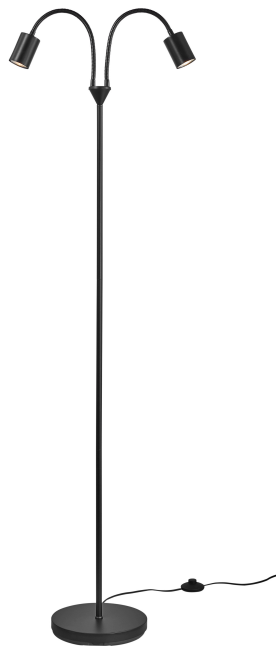

EXPLORE | STEHLAMPE | SCHWARZ

2213514003

nordlux®

Spannung (V): 220-240 Volt
IP-Grad: IP20
Maximale Lampenleistung (W):
7W
Klasse (Klasse 1, Klasse 2,
Klasse 3): Klasse 2 (Dopp. isoliert)
Leuchtmittelsockel: GU10
Schalterplatzierung: Auf dem
Kabel
Parallelschaltung: False

Farbe: Schwarz
Höhe (cm): 179.4
Breite (cm): 25.4
Rohrdurchmesser (cm): 1.5
Schirmdurchmesser (cm): 5.5
Außenbereich-Basisabmessungen
(cm): 25
Direkt in die Isolierung montieren:
False

TUN: 2276940
Artikelnummer: 2213514003
Stück pro Hauptkarton: 3
Verkaufsbox Höhe (cm): 53
Verkaufsbox Breite (cm): 29
Verkaufsbox Tiefe (cm): 10
Verkaufsbox Volumen m³: 0.0154
Produkt Nettogewicht (kg): 4.24

Hauptmaterial: Metall
Sekundärmaterial: Plastik
Kabel Farbe: Schwarz
Kabel Länge (cm): 150
Oberflächenmaterial Kabel: Plastik
Ist das Kabel austauschbar?:
False

EAN: 5704924012242

- Zeitgenössischer und einfacher Stil
- Verstellbare Lampenköpfe für ein gerichtetes Licht
- Flexible Arme für ein gerichtetes Licht

Explore ist die Essenz zeitgenössischer Ästhetik, die auf flexible Funktionalität trifft. Das Design ist schlicht und reduziert und bietet mit seinen verstellbaren Lampenköpfen ein gerichtetes Licht: Sehr praktisch zum Lesen oder Arbeiten.