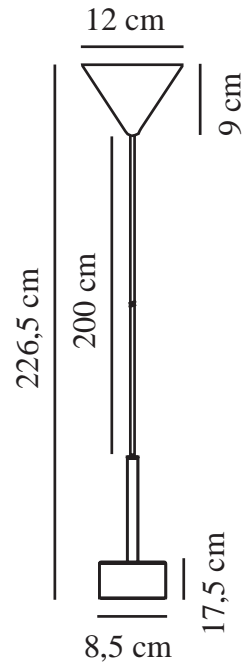

CLYDE | HANGERS / OPGESCHORTE VERLICHTING | ZWART

2213543003

nordlux®

Spanning (V): 220-240 Volt
IP-graad: IP20
Klasse (Klasse 1, Klasse 2, Klasse 3): Klasse 2 (Dubbele isolatie)
Lampfitting: LED Module
Parallele verbinding: False

Primair materiaal: Metaal
Secundair materiaal: Plastic
Kleur van de kabel: Zwart
Lengte van de kabel (cm): 200
Oppervlaktemateriaal van de kabel:: Textiel
Is de kabel vervangbaar?: False

Kleur: Zwart

Hoogte (cm): 17.5
Breedte (cm): 8.5
Diameter kap (cm): 8.5
Lengte (cm): 8.5

EAN: 5704924012266

TUN: 2276952
Artikelnummer: 2213543003
Stuks per masterdoos: 6
Hoogte verkoopdoos (cm): 20
Breedte verkoopdoos (cm): 13
Diepte verkoopdoos (cm): 13
Verkoopdoos inhoud m³ : 0.0034
Nettogewicht product (kg): 0.44