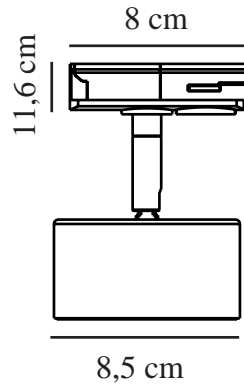

CLYDE LINK | SCHIENENSYSTEM | MATTWEIß

2213550101

nordlux®