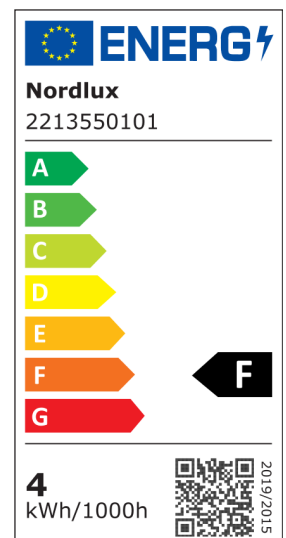

CLYDE LINK | SKINNESYSTEM | MATHVID

2213550101

nordlux®

Spænding (V): 220-240 Volt
IP-vurdering: IP20
Klasse (klasse 1, klasse 2, klasse 3): Klasse 2 (Dobbelt isoleret)
Pærefatning: LED Module
Parallelforbindelse: False

Primært materiale: Metal
Sekundært materiale: Plast

Farve: Mathvid
Skærm diameter (cm): 8.5
Vippevinkel (°): 75
Drejevinkel (°): 320

EAN-nummer: 5704924012273
TUN: 2276957

Varenummer: 2213550101
Stk. pr. master-kasse: 6
Salgskasse, højde (cm): 11.5
Salgskasse, bredde (cm): 9.5
Salgskasse, dybde (cm): 9.5
Salgskasse, volumen (m³): 0.001
Nettovægt af produkt (kg): 0.3

Lysstyrke (lumen): 350
Farvetemperatur (K): 2700
Ra-værdi : 80
Levetid (timer): 25000
Energiklasse: F
Faktisk effekt (W): 4

- Passer til Nordlux Link-systemet
- Moodmaker™-dæmpning i 3 trin via din almindelige vægkontakt
- 5 års LED-garanti