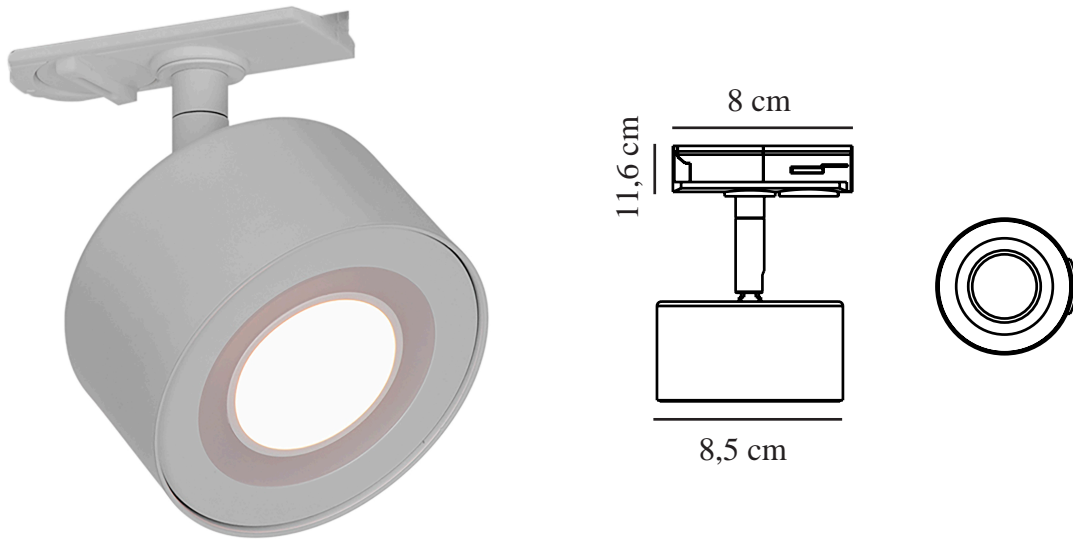

CLYDE LINK | SKINNESYSTEM | MATHVID

2213550101

nordlux®

Spænding (V): 220-240 Volt
IP-vurdering: IP20
Klasse (klasse 1, klasse 2, klasse 3): Klasse 2 (Dobbelt isoleret)
Pærefatning: LED Module
Parallelforbindelse: False

Primært materiale: Metal
Sekundært materiale: Plast

Farve: Mathvid
Skærm diameter (cm): 8.5
Vippevinkel (°): 75
Drejevinkel (°): 320

EAN-nummer: 5704924012273
TUN: 2276957

Varenummer: 2213550101
Stk. pr. master-kasse: 6
Salgskasse, højde (cm): 11.5
Salgskasse, bredde (cm): 9.5
Salgskasse, dybde (cm): 9.5
Salgskasse, volumen (m³): 0.001
Nettovægt af produkt (kg): 0.3