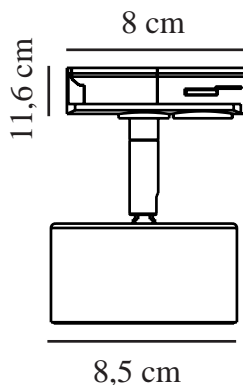

CLYDE LINK | LUMINAIRE SUR RAIL | BLANC MATE

2213550101

nordlux®